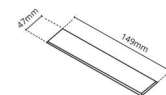

Gehäuse: Aluminium
Farbe: Weiss (RAL 9003)

Montage/Anschluss

Montage: Einbau, Innen
Modul: Einbau
Anschluss: Anschlussklemme

Größe

Länge (mm) L: 163
Breite (mm) W: 62
Höhe (mm) H: 40
Gewicht (kg) brutto/netto: 0.468 / 0.372

Verpackung

Verpackungsmaße (mm): 177 x 121 x 73

7 021982124167