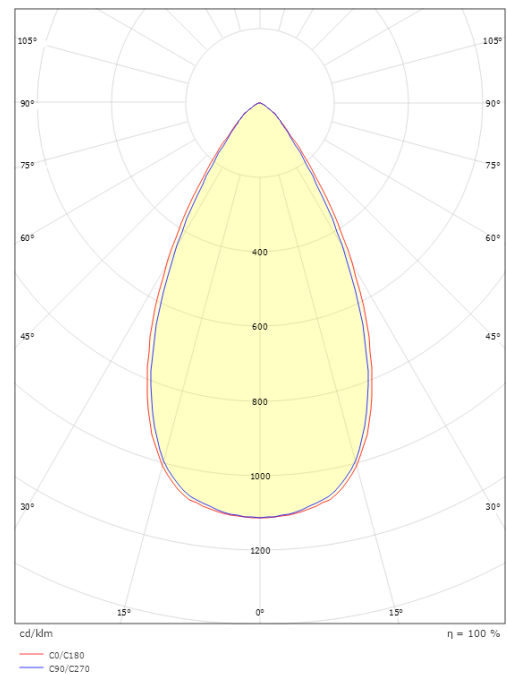

Gehäuse: Aluminium
Farbe: Weiss (RAL 9003)

Montage/Anschluss

Montage: Einbau, Innen
Modul: Einbau
Anschluss: Anschlussklemme

Größe

Länge (mm) L: 163
Breite (mm) W: 62
Höhe (mm) H: 40
Gewicht (kg) brutto/netto: 0.468 / 0.372

Verpackung

Verpackungsmaße (mm): 177 x 121 x 73

7 021982124167