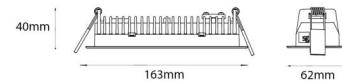

Gehäuse: Aluminium
Farbe: Weiss (RAL 9003)

Montage/Anschluss

Montage: Einbau, Innen
Modul: Einbau
Anschluss: Anschlussklemme

Größe

Länge (mm) L: 163
Breite (mm) W: 62
Höhe (mm) H: 40
Gewicht (kg) brutto/netto: 0.468 / 0.372

Verpackung

Verpackungsmaße (mm): 177 x 121 x 73

7 021982124167