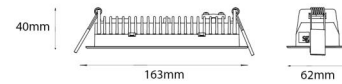

Gehäuse: Aluminium
Farbe: Weiss (RAL 9003)

Montage/Anschluss

Montage: Einbau, Innen
Modul: Einbau
Anschluss: Anschlussklemme

Größe

Länge (mm) L: 163
Breite (mm) W: 62
Höhe (mm) H: 40
Gewicht (kg) brutto/netto: 0.468 / 0.372

Verpackung

Verpackungsmaße (mm): 177 x 121 x 73

7 0 2 1 9 8 2 1 2 4 1 6 7