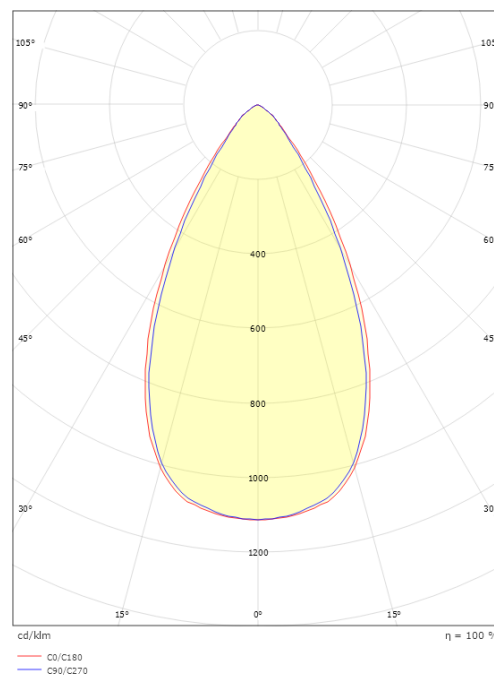

Gehäuse: Aluminium
Farbe: Weiss (RAL 9003)

Montage/Anschluss

Montage: Einbau, Innen
Modul: Einbau
Anschluss: Anschlussklemme

Größe

Länge (mm) L: 163
Breite (mm) W: 62
Höhe (mm) H: 40
Gewicht (kg) brutto/netto: 0.468 / 0.372

Verpackung

Verpackungsmaße (mm): 177 x 121 x 73

7 0 2 1 9 8 2 1 2 4 1 6 7