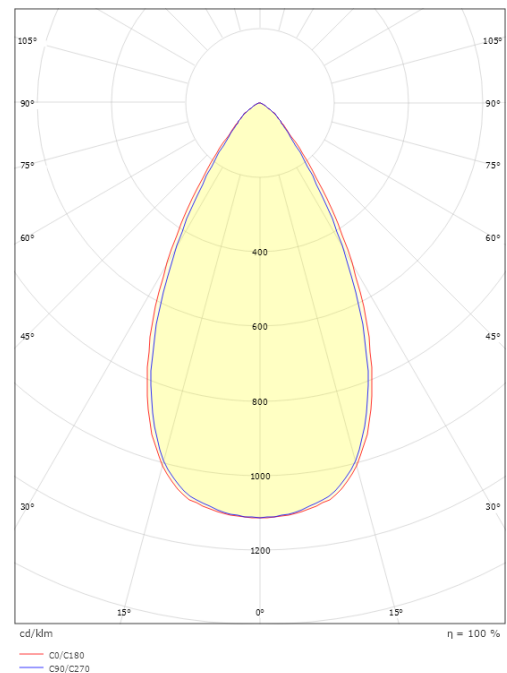

Gehäuse: Aluminium
Farbe: Weiss (RAL 9003)

Montage/Anschluss

Montage: Einbau, Innen
Modul: Einbau
Anschluss: Anschlussklemme

Größe

Länge (mm) L: 163
Breite (mm) W: 62
Höhe (mm) H: 40
Gewicht (kg) brutto/netto: 0.468 / 0.372

Verpackung

Verpackungsmaße (mm): 177 x 121 x 73

7 0 2 1 9 8 2 1 2 4 1 6 7