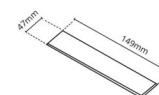

Gehäuse: Aluminium
Farbe: Weiss (RAL 9003)

Montage/Anschluss

Montage: Einbau, Innen
Modul: Einbau
Anschluss: Anschlussklemme

Größe

Länge (mm) L: 163
Breite (mm) W: 62
Höhe (mm) H: 40
Gewicht (kg) brutto/netto: 0.468 / 0.372

Verpackung

Verpackungsmaße (mm): 177 x 121 x 73

7 0 2 1 9 8 2 1 2 4 1 6 7