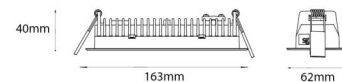

Gehäuse: Aluminium
Farbe: Weiss (RAL 9003)

Montage/Anschluss

Montage: Einbau, Innen
Modul: Einbau
Anschluss: Anschlussklemme

Größe

Länge (mm) L: 163
Breite (mm) W: 62
Höhe (mm) H: 40
Gewicht (kg) brutto/netto: 0.468 / 0.372

Verpackung

Verpackungsmaße (mm): 177 x 121 x 73

7 0 2 1 9 8 2 1 2 4 1 6 7