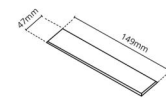

Gehäuse: Aluminium
Farbe: Weiss (RAL 9003)

Montage/Anschluss

Montage: Einbau, Innen
Modul: Einbau
Anschluss: Anschlussklemme

Größe

Länge (mm) L: 163
Breite (mm) W: 62
Höhe (mm) H: 40
Gewicht (kg) brutto/netto: 0.468 / 0.372

Verpackung

Verpackungsmaße (mm): 177 x 121 x 73

7 0 2 1 9 8 2 1 2 4 1 6 7