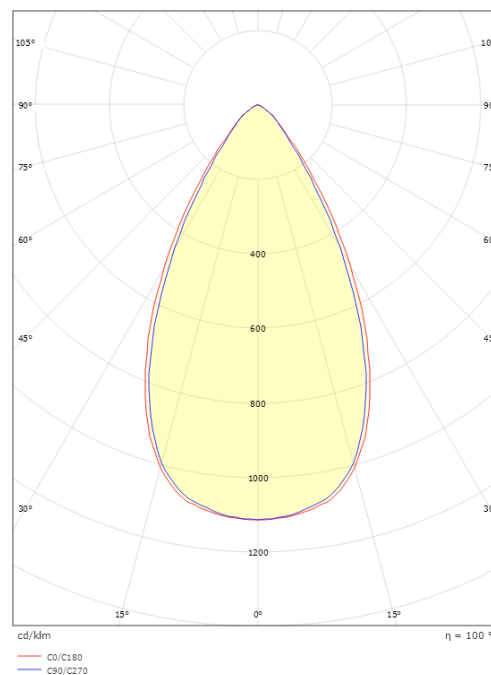

Materialien und Ausführung

Gehäuse: Aluminium
Farbe: Weiss (RAL 9003)

Montage/Anschluss

Montage: Einbau, Innen
Modul: Einbau
Anschluss: Anschlussklemme

Größe

Länge (mm) L: 163
Breite (mm) W: 62
Höhe (mm) H: 40
Gewicht (kg) brutto/netto: 0.406 / 0.31

Verpackung

Verpackungsmaße (mm): 177 x 121 x 73

7 0 2 1 9 8 2 1 2 4 1 5 0