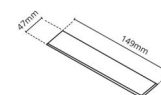

Materialien und Ausführung

Gehäuse: Aluminium
Farbe: Weiss (RAL 9003)

Montage/Anschluss

Montage: Einbau, Innen
Modul: Einbau
Anschluss: Anschlussklemme

Größe

Länge (mm) L: 163
Breite (mm) W: 62
Höhe (mm) H: 40
Gewicht (kg) brutto/netto: 0.406 / 0.31

Verpackung

Verpackungsmaße (mm): 177 x 121 x 73

7 0 2 1 9 8 2 1 2 4 1 5 0