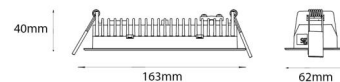

Materialien und Ausführung

Gehäuse: Aluminium
Farbe: Weiss (RAL 9003)

Montage/Anschluss

Montage: Einbau, Innen
Modul: Einbau
Anschluss: Anschlussklemme

Größe

Länge (mm) L: 163
Breite (mm) W: 62
Höhe (mm) H: 40
Gewicht (kg) brutto/netto: 0.406 / 0.31

Verpackung

Verpackungsmaße (mm): 177 x 121 x 73

7 0 2 1 9 8 2 1 2 4 1 5 0