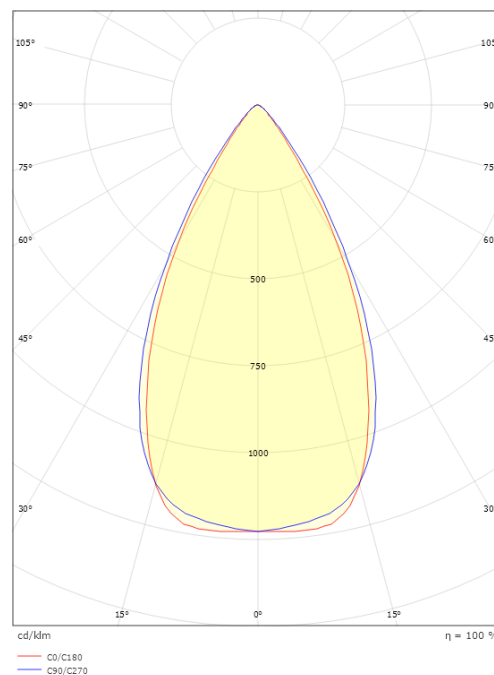

Inspire R Schwarz 300 1080lm (@6500K) 2700-6500K Ra>90 Tunable White DALI Type 8

Artikelnummer: 212453
EAN: 7021982124532

Elektrisch

System wattage: 17W
Spannung: 220-240V
Max. Leuchten pro Leitungsschutzschalter: B10: 22, B16: 36, C10: 37, C16: 61

Lichttechnik

Leuchtmittel: LED
Lichtstrom (lm): 1080lm (@6500K)
Lichtausbeute: 64 lm/W
Lichtfarbe: 2700-6500K
Farbwiedergabeindex: Ra>90
MacAdams Faktor: SDCM: 2
Lebensdauer: L90/B10>100.000
Lichtverteilung: Direkt
Optik: Linse
Abstrahlwinkel: 55°
Photobiologische Sicherheit: RG 1

Steuerung/Dimmen

Typ: Tunable White DALI Type 8

Schutzklasse

Schutzklasse: Klasse II SELV
IP Klasse: IP20

Richtlinien

Lichtquelle mit Energieeffizienzklasse: E
Breeam: Erfüllt HEA 01 für flickerfreie Beleuchtung

Materialien und Ausführung

Gehäuse: Aluminium
Farbe: Schwarz (RAL 9004)

Montage/Anschluss

Montage: Einbau, Innen
Modul: Einbau
Anschluss: Anschlussklemme

Größe

Länge (mm) L: 303
Breite (mm) W: 62
Höhe (mm) H: 40
Gewicht (kg) brutto/netto: 0.78 / 0.515

Verpackung

Verpackungsmaße (mm): 317 x 135 x 50

7 021982124532