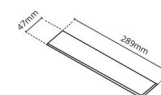

Materialien und Ausführung

Gehäuse: Aluminium
 Farbe: Schwarz (RAL 9004)

Montage/Anschluss

Montage: Einbau, Innen
 Modul: Einbau
 Anschluss: Anschlussklemme

Größe

Länge (mm) L: 303
 Breite (mm) W: 62
 Höhe (mm) H: 40
 Gewicht (kg) brutto/netto: 0.78 / 0.515

Verpackung

Verpackungsmaße (mm): 317 x 135 x 50

7 021982124532