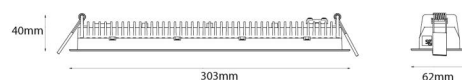

Materialien und Ausführung

Gehäuse: Aluminium
 Farbe: Schwarz (RAL 9004)

Montage/Anschluss

Montage: Einbau, Innen
 Modul: Einbau
 Anschluss: Anschlussklemme

Größe

Länge (mm) L: 303
 Breite (mm) W: 62
 Höhe (mm) H: 40
 Gewicht (kg) brutto/netto: 0.78 / 0.515

Verpackung

Verpackungsmaße (mm): 317 x 135 x 50

7 021982124532