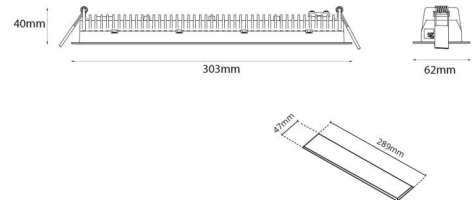

Materialien und Ausführung

Gehäuse: Aluminium
 Farbe: Schwarz (RAL 9004)

Montage/Anschluss

Montage: Einbau, Innen
 Modul: Einbau
 Anschluss: Anschlussklemme

Größe

Länge (mm) L: 303
 Breite (mm) W: 62
 Höhe (mm) H: 40
 Gewicht (kg) brutto/netto: 0.638 / 0.515

Verpackung

Verpackungsmaße (mm): 317 x 121 x 54

7 021982 124525