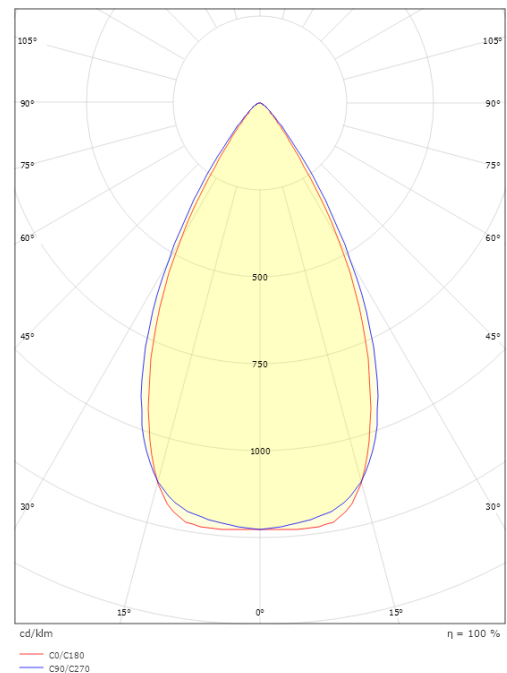

Inspire R Schwarz 300 1080lm (@6500K) 2700-6500K Ra>90 Tunable White LEDDim

Artikelnummer: 212452
EAN: 7021982124525

Elektrisch

System wattage: 17W
Spannung: 220-240V
Max. Leuchten pro Leitungsschutzschalter: B10: 44, B16: 71, C10: 70, C16: 113

Lichttechnik

Leuchtmittel: LED
Lichtstrom (lm): 1080lm (@6500K)
Lichtausbeute: 64 lm/W
Lichtfarbe: 2700-6500K
Farbwiedergabeindex: Ra>90
MacAdams Faktor: SDCM: 2
Lebensdauer: L90/B10>100.000
Lichtverteilung: Direkt
Optik: Linse
Abstrahlwinkel: 55°
Sichtbares Flimmern (SVM): 0.12
Stroboskop-Effekte und Flimmern (SVM): 0.07
Photobiologische Sicherheit: RG 1

Steuerung/Dimmen

Typ: Tunable White LEDDim

Schutzklasse

Schutzklasse: Klasse II SELV
IP Klasse: IP20

Richtlinien

Lichtquelle mit Energieeffizienzklasse: E
Breeam: Erfüllt HEA 01 für flickerfreie Beleuchtung

Materialien und Ausführung

Gehäuse: Aluminium
Farbe: Schwarz (RAL 9004)

Montage/Anschluss

Montage: Einbau, Innen
Modul: Einbau
Anschluss: Anschlussklemme

Größe

Länge (mm) L: 303
Breite (mm) W: 62
Höhe (mm) H: 40
Gewicht (kg) brutto/netto: 0.638 / 0.515

Verpackung

Verpackungsmaße (mm): 317 x 121 x 54

7 021982 124525