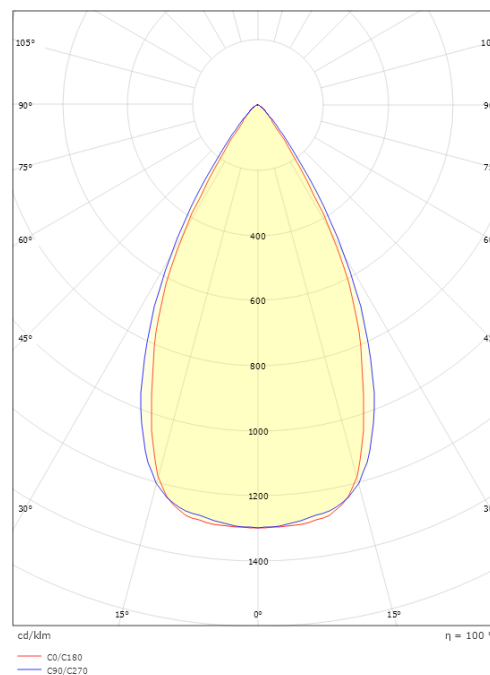

Gehäuse: Aluminium
 Farbe: Schwarz (RAL 9004)

Montage/Anschluss

Montage: Einbau, Innen
 Modul: Einbau
 Anschluss: Anschlussklemme

Größe

Länge (mm) L: 163
 Breite (mm) W: 62
 Höhe (mm) H: 40
 Gewicht (kg) brutto/netto: 0.424 / 0.33

Verpackung

Verpackungsmaße (mm): 178 x 120 x 74

7 0 2 1 9 8 2 1 2 4 4 9 5