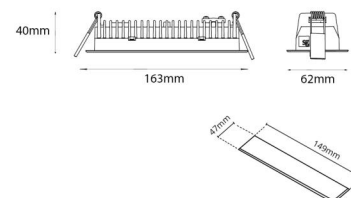

Lichttechnik

Leuchtmittel: LED
 Lichtstrom (lm): 560lm (@6500K)
 Lichtausbeute: 56 lm/W
 Lichtfarbe: 2700-6500K
 Farbwiedergabeindex: Ra>90
 MacAdams Faktor: SDCM: 2
 Lebensdauer: L90/B10>100.000
 Lichtverteilung: Direkt
 Optik: Linse
 Abstrahlwinkel: 55°
 Sichtbares Flimmern (SVM): 0.19
 Stroboskop-Effekte und Flimmern (SVM): 0.06
 Photobiologische Sicherheit: RG 1

Gehäuse: Aluminium
 Farbe: Schwarz (RAL 9004)

Montage/Anschluss

Montage: Einbau, Innen
 Modul: Einbau
 Anschluss: Anschlussklemme

Größe

Länge (mm) L: 163
 Breite (mm) W: 62
 Höhe (mm) H: 40
 Gewicht (kg) brutto/netto: 0.424 / 0.33

Verpackung

Verpackungsmaße (mm): 178 x 120 x 74

7 0 2 1 9 8 2 1 2 4 4 9 5