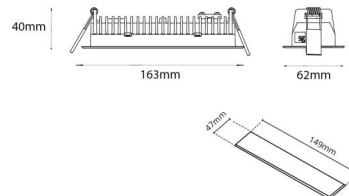

Lichttechnik

Leuchtmittel: LED
 Lichtstrom (lm): 560lm (@6500K)
 Lichtausbeute: 56 lm/W
 Lichtfarbe: 2700-6500K
 Farbwiedergabeindex: Ra>90
 MacAdams Faktor: SDCM: 2
 Lebensdauer: L90/B10>100.000
 Lichtverteilung: Direkt
 Optik: Linse
 Abstrahlwinkel: 55°
 Sichtbares Flimmern (SVM): 0.19
 Stroboskop-Effekte und Flimmern (SVM): 0.06
 Photobiologische Sicherheit: RG 1

Gehäuse: Aluminium
 Farbe: Schwarz (RAL 9004)

Montage/Anschluss

Montage: Einbau, Innen
 Modul: Einbau
 Anschluss: Anschlussklemme

Größe

Länge (mm) L: 163
 Breite (mm) W: 62
 Höhe (mm) H: 40
 Gewicht (kg) brutto/netto: 0.424 / 0.33

Verpackung

Verpackungsmaße (mm): 178 x 120 x 74