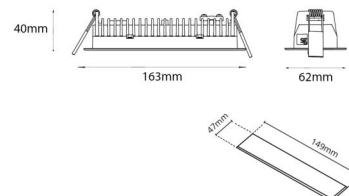

Inspire R Weiss 150 560lm (@6500K) 2700-6500K Ra>90 Tunable White LEDDim

Artikelnummer: 212448
 EAN: 7021982124488

Elektrisch

System wattage: 10W
 Spannung: 220-240V
 Max. Leuchten pro Leitungsschutzschalter: B10: 74, B16: 118, C10: 74, C16: 118

Lichttechnik

Leuchtmittel: LED
 Lichtstrom (lm): 560lm (@6500K)
 Lichtausbeute: 56 lm/W
 Lichtfarbe: 2700-6500K
 Farbwiedergabeindex: Ra>90
 MacAdams Faktor: SDCM: 2
 Lebensdauer: L90/B10>100.000
 Lichtverteilung: Direkt
 Optik: Linse
 Abstrahlwinkel: 55°
 Sichtbares Flimmern (SVM): 0.19
 Stroboskop-Effekte und Flimmern (SVM): 0.06
 Photobiologische Sicherheit: RG 1

Materialien und Ausführung

Gehäuse: Aluminium
 Farbe: Weiss (RAL 9003)

Montage/Anschluss

Montage: Einbau, Innen
 Modul: Einbau
 Anschluss: Anschlussklemme

Größe

Länge (mm) L: 163
 Breite (mm) W: 62
 Höhe (mm) H: 40
 Gewicht (kg) brutto/netto: 0.424 / 0.33

Verpackung

Verpackungsmaße (mm): 178 x 120 x 74