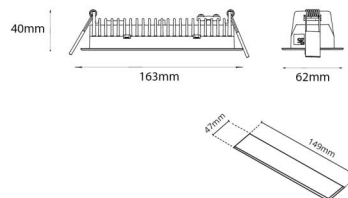

Inspire R Weiss 150 560lm (@6500K) 2700-6500K Ra>90 Tunable White LEDDim

Artikelnummer: 212448
 EAN: 7021982124488

Elektrisch

System wattage: 10W
 Spannung: 220-240V
 Max. Leuchten pro Leitungsschutzschalter: B10: 74, B16: 118, C10: 74, C16: 118

Lichttechnik

Leuchtmittel: LED
 Lichtstrom (lm): 560lm (@6500K)
 Lichtausbeute: 56 lm/W
 Lichtfarbe: 2700-6500K
 Farbwiedergabeindex: Ra>90
 MacAdams Faktor: SDCM: 2
 Lebensdauer: L90/B10>100.000
 Lichtverteilung: Direkt
 Optik: Linse
 Abstrahlwinkel: 55°
 Sichtbares Flimmern (SVM): 0.19
 Stroboskop-Effekte und Flimmern (SVM): 0.06
 Photobiologische Sicherheit: RG 1

Materialien und Ausführung

Gehäuse: Aluminium
 Farbe: Weiss (RAL 9003)

Montage/Anschluss

Montage: Einbau, Innen
 Modul: Einbau
 Anschluss: Anschlussklemme

Größe

Länge (mm) L: 163
 Breite (mm) W: 62
 Höhe (mm) H: 40
 Gewicht (kg) brutto/netto: 0.424 / 0.33

Verpackung

Verpackungsmaße (mm): 178 x 120 x 74