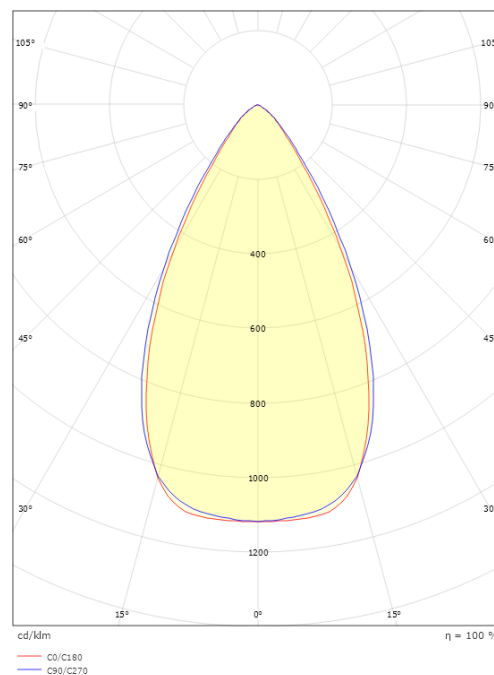

Inspire R Schwarz 300 970lm (@4000K) 2000-4000K Ra>90 Tunable White DALI Type 8

Artikelnummer: 212446
EAN: 7021982124464

Elektrisch

System wattage: 17W
Spannung: 220-240V
Max. Leuchten pro Leitungsschutzschalter: B10: 22, B16: 36, C10: 37, C16: 61

Lichttechnik

Leuchtmittel: LED
Lichtstrom (lm): 970lm (@4000K)
Lichtausbeute: 57 lm/W
Lichtfarbe: 2000-4000K
Farbwiedergabeindex: Ra>90
MacAdams Faktor: SDCM: 2
Lebensdauer: L90/B10>100.000
Lichtverteilung: Direkt
Optik: Linse
Abstrahlwinkel: 55°
Photobiologische Sicherheit: RG 1

Steuerung/Dimmen

Typ: Tunable White DALI Type 8

Schutzklasse

Schutzklasse: Klasse II SELV

Richtlinien

Lichtquelle mit Energieeffizienzklasse: E
Breeam: Erfüllt HEA 01 für flickerfreie Beleuchtung

Materialien und Ausführung

Gehäuse: Aluminium
Farbe: Schwarz (RAL 9004)

Montage/Anschluss

Montage: Einbau, Innen
Modul: Einbau
Anschluss: Anschlussklemme

Größe

Länge (mm) L: 303
Breite (mm) W: 62
Höhe (mm) H: 40
Gewicht (kg) brutto/netto: 0.78 / 0.45

Verpackung

Verpackungsmaße (mm): 317 x 135 x 50

7 0 2 1 9 8 2 1 2 4 4 6 4