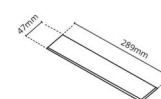

Gehäuse: Aluminium
Farbe: Schwarz (RAL 9004)

Montage/Anschluss

Montage: Einbau, Innen
Modul: Einbau
Anschluss: Anschlussklemme

Größe

Länge (mm) L: 303
Breite (mm) W: 62
Höhe (mm) H: 40
Gewicht (kg) brutto/netto: 0.78 / 0.45

Verpackung

Verpackungsmaße (mm): 317 x 135 x 50

7 0 2 1 9 8 2 1 2 4 4 6 4