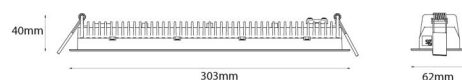

Gehäuse: Aluminium
Farbe: Schwarz (RAL 9004)

Montage/Anschluss

Montage: Einbau, Innen
Modul: Einbau
Anschluss: Anschlussklemme

Größe

Länge (mm) L: 303
Breite (mm) W: 62
Höhe (mm) H: 40
Gewicht (kg) brutto/netto: 0.78 / 0.45

Verpackung

Verpackungsmaße (mm): 317 x 135 x 50

7 0 2 1 9 8 2 1 2 4 4 6 4