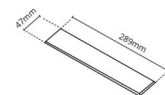

Materialien und Ausführung

Gehäuse: Aluminium
Farbe: Schwarz (RAL 9004)

Montage/Anschluss

Montage: Einbau, Innen
Modul: Einbau
Anschluss: Anschlussklemme

Größe

Länge (mm) L: 303
Breite (mm) W: 62
Höhe (mm) H: 40
Gewicht (kg) brutto/netto: 0.78 / 0.45

Verpackung

Verpackungsmaße (mm): 317 x 135 x 50

7 021 982 124 464