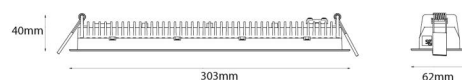

Materialien und Ausführung

Gehäuse: Aluminium
Farbe: Schwarz (RAL 9004)

Montage/Anschluss

Montage: Einbau, Innen
Modul: Einbau
Anschluss: Anschlussklemme

Größe

Länge (mm) L: 303
Breite (mm) W: 62
Höhe (mm) H: 40
Gewicht (kg) brutto/netto: 0.78 / 0.45

Verpackung

Verpackungsmaße (mm): 317 x 135 x 50

7 0 2 1 9 8 2 1 2 4 4 6 4