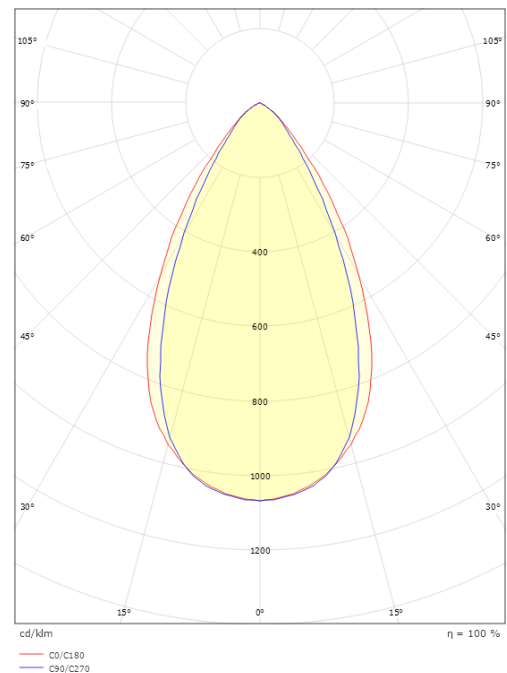

Inspire R Schwarz 300 970lm (@4000K) 2000-4000K Ra>90 Tunable White DALI Type 8

Artikelnummer: 212446
EAN: 7021982124464

Elektrisch

System wattage: 17W
Spannung: 220-240V
Max. Leuchten pro Leitungsschutzschalter: B10: 22, B16: 36, C10: 37, C16: 61

Lichttechnik

Leuchtmittel: LED
Lichtstrom (lm): 970lm (@4000K)
Lichtausbeute: 57 lm/W
Lichtfarbe: 2000-4000K
Farbwiedergabeindex: Ra>90
MacAdams Faktor: SDCM: 2
Lebensdauer: L90/B10>100.000
Lichtverteilung: Direkt
Optik: Linse
Abstrahlwinkel: 55°
Photobiologische Sicherheit: RG 1

Steuerung/Dimmen

Typ: Tunable White DALI Type 8

Schutzklasse

Schutzklasse: Klasse II SELV
IP Klasse: IP20

Richtlinien

Lichtquelle mit Energieeffizienzklasse: E
Breeam: Erfüllt HEA 01 für flickerfreie Beleuchtung

Materialien und Ausführung

Gehäuse: Aluminium
Farbe: Schwarz (RAL 9004)

Montage/Anschluss

Montage: Einbau, Innen
Modul: Einbau
Anschluss: Anschlussklemme

Größe

Länge (mm) L: 303
Breite (mm) W: 62
Höhe (mm) H: 40
Gewicht (kg) brutto/netto: 0.78 / 0.45

Verpackung

Verpackungsmaße (mm): 317 x 135 x 50

7 021 982 124 464