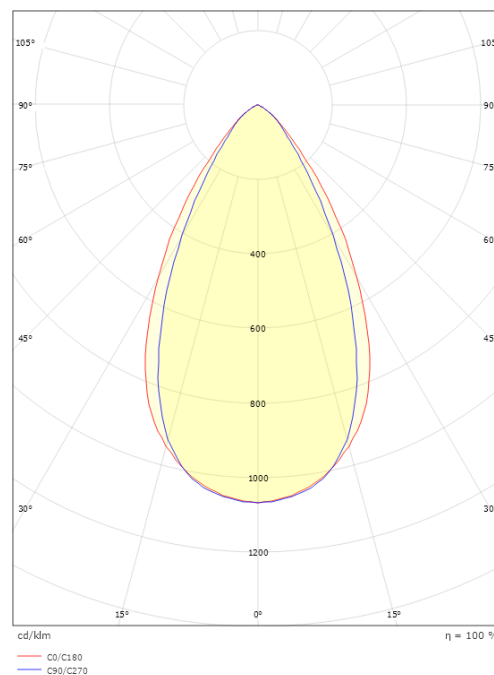

Inspire R Schwarz 300 970lm (@4000K) 2000-4000K Ra>90 Tunable White DALI Type 8

Artikelnummer: 212446
EAN: 7021982124464

Elektrisch

System wattage: 17W
Spannung: 220-240V
Max. Leuchten pro Leitungsschutzschalter: B10: 22, B16: 36, C10: 37, C16: 61

Lichttechnik

Leuchtmittel: LED
Lichtstrom (lm): 970lm (@4000K)
Lichtausbeute: 57 lm/W
Lichtfarbe: 2000-4000K
Farbwiedergabeindex: Ra>90
MacAdams Faktor: SDCM: 2
Lebensdauer: L90/B10>100.000
Lichtverteilung: Direkt
Optik: Linse
Abstrahlwinkel: 55°
Photobiologische Sicherheit: RG 1

Steuerung/Dimmen

Typ: Tunable White DALI Type 8

Schutzklasse

Schutzklasse: Klasse II SELV
IP Klasse: IP20

Richtlinien

Lichtquelle mit Energieeffizienzklasse: E
Breeam: Erfüllt HEA 01 für flickerfreie Beleuchtung

Materialien und Ausführung

Gehäuse: Aluminium
Farbe: Schwarz (RAL 9004)

Montage/Anschluss

Montage: Einbau, Innen
Modul: Einbau
Anschluss: Anschlussklemme

Größe

Länge (mm) L: 303
Breite (mm) W: 62
Höhe (mm) H: 40
Gewicht (kg) brutto/netto: 0.78 / 0.45

Verpackung

Verpackungsmaße (mm): 317 x 135 x 50

7 0 2 1 9 8 2 1 2 4 4 6 4