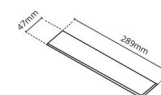

Materialien und Ausführung

Gehäuse: Aluminium
Farbe: Schwarz (RAL 9004)

Montage/Anschluss

Montage: Einbau, Innen
Modul: Einbau
Anschluss: Anschlussklemme

Größe

Länge (mm) L: 303
Breite (mm) W: 62
Höhe (mm) H: 40
Gewicht (kg) brutto/netto: 0.78 / 0.45

Verpackung

Verpackungsmaße (mm): 317 x 135 x 50

7 0 2 1 9 8 2 1 2 4 4 6 4