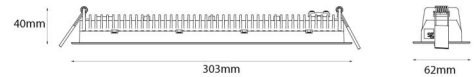

Materialien und Ausführung

Gehäuse: Aluminium
Farbe: Schwarz (RAL 9004)

Montage/Anschluss

Montage: Einbau, Innen
Modul: Einbau
Anschluss: Anschlussklemme

Größe

Länge (mm) L: 303
Breite (mm) W: 62
Höhe (mm) H: 40
Gewicht (kg) brutto/netto: 0.78 / 0.45

Verpackung

Verpackungsmaße (mm): 317 x 135 x 50

7 021 982 124 464