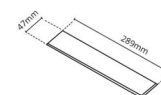

### Montage/Anschluss

Montage: Einbau, Innen  
 Modul: Einbau  
 Anschluss: Anschlussklemme

### Größe

Länge (mm) L: 303  
 Breite (mm) W: 62  
 Höhe (mm) H: 40  
 Gewicht (kg) brutto/netto: 0.638 / 0.515

### Verpackung

Verpackungsmaße (mm): 317 x 121 x 54

7 0 2 1 9 8 2 1 2 4 4 1 9