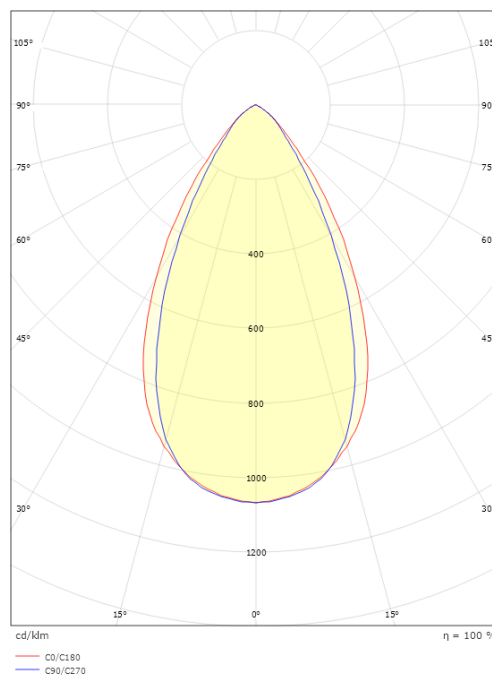

Inspire R Weiss 300 970lm (@4000K) 2000-4000K Ra>90 Tunable White LEDDim

Artikelnummer: 212441
EAN: 7021982124419

Elektrisch

System wattage: 17W
Spannung: 220-240V
Max. Leuchten pro Leitungsschutzschalter: B10: 44, B16: 71, C10: 70, C16: 113

Lichttechnik

Leuchtmittel: LED
Lichtstrom (lm): 970lm (@4000K)
Lichtausbeute: 57 lm/W
Lichtfarbe: 2000-4000K
Farbwiedergabeindex: Ra>90
MacAdams Faktor: SDCM: 2
Lebensdauer: L90/B10>100.000
Lichtverteilung: Direkt
Optik: Linse
Abstrahlwinkel: 55°
Sichtbares Flimmern (SVM): 0.12
Stroboskop-Effekte und Flimmern (SVM): 0.07
Photobiologische Sicherheit: RG 1

Steuerung/Dimmen

Typ: Tunable White LEDDim

Schutzklasse

Schutzklasse: Klasse II SELV
IP Klasse: IP20

Richtlinien

Lichtquelle mit Energieeffizienzklasse: E
Breeam: Erfüllt HEA 01 für flickerfreie Beleuchtung

Materialien und Ausführung

Gehäuse: Aluminium
Farbe: Weiss (RAL 9003)

Montage/Anschluss

Montage: Einbau, Innen
Modul: Einbau
Anschluss: Anschlussklemme

Größe

Länge (mm) L: 303
Breite (mm) W: 62
Höhe (mm) H: 40
Gewicht (kg) brutto/netto: 0.638 / 0.515

Verpackung

Verpackungsmaße (mm): 317 x 121 x 54

7 0 2 1 9 8 2 1 2 4 4 1 9