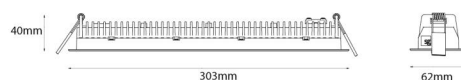

Inspire R Weiss 300 970lm (@4000K) 2000-4000K Ra>90 Tunable White LEDDim

Artikelnummer: 212441
EAN: 7021982124419

Elektrisch

System wattage: 17W
Spannung: 220-240V
Max. Leuchten pro Leitungsschutzschalter: B10: 44, B16: 71, C10: 70, C16: 113

Lichttechnik

Leuchtmittel: LED
Lichtstrom (lm): 970lm (@4000K)
Lichtausbeute: 57 lm/W
Lichtfarbe: 2000-4000K
Farbwiedergabeindex: Ra>90
MacAdams Faktor: SDCM: 2
Lebensdauer: L90/B10>100.000
Lichtverteilung: Direkt
Optik: Linse
Abstrahlwinkel: 55°
Sichtbares Flimmern (SVM): 0.12
Stroboskop-Effekte und Flimmern (SVM): 0.07
Photobiologische Sicherheit: RG 1

Steuerung/Dimmen

Typ: Tunable White LEDDim

Schutzklasse

Schutzklasse: Klasse II SELV
IP Klasse: IP20

Richtlinien

Lichtquelle mit Energieeffizienzklasse: E
Breeam: Erfüllt HEA 01 für flickerfreie Beleuchtung

Materialien und Ausführung

Gehäuse: Aluminium
Farbe: Weiss (RAL 9003)

Montage/Anschluss

Montage: Einbau, Innen
Modul: Einbau
Anschluss: Anschlussklemme

Größe

Länge (mm) L: 303
Breite (mm) W: 62
Höhe (mm) H: 40
Gewicht (kg) brutto/netto: 0.638 / 0.515

Verpackung

Verpackungsmaße (mm): 317 x 121 x 54

7 0 2 1 9 8 2 1 2 4 4 1 9