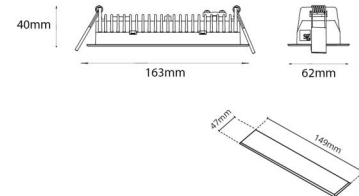

Lichttechnik

Leuchtmittel: LED
Lichtstrom (lm): 500lm (@ 4000K)
Lichtausbeute: 50 lm/W
Lichtfarbe: 2000-4000K
Farbwiedergabeindex: Ra>90
MacAdams Faktor: SDCM: 2
Lebensdauer: L90/B10>100.000
Lichtverteilung: Direkt
Optik: Linse
Abstrahlwinkel: 55°
Sichtbares Flimmern (SVM): 0.19
Stroboskop-Effekte und Flimmern (SVM): 0.06
Photobiologische Sicherheit: RG 1