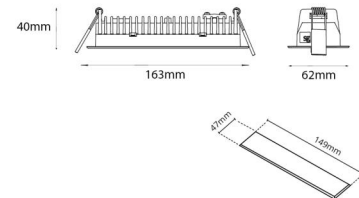

Lichttechnik

Leuchtmittel: LED
 Lichtstrom (lm): 500lm (@ 4000K)
 Lichtausbeute: 50 lm/W
 Lichtfarbe: 2000-4000K
 Farbwiedergabeindex: Ra>90
 MacAdams Faktor: SDCM: 2
 Lebensdauer: L90/B10>100.000
 Lichtverteilung: Direkt
 Optik: Linse
 Abstrahlwinkel: 55°
 Sichtbares Flimmern (SVM): 0.19
 Stroboskop-Effekte und Flimmern (SVM): 0.06
 Photobiologische Sicherheit: RG 1

Materialien und Ausführung

Gehäuse: Aluminium
 Farbe: Schwarz (RAL 9004)

Montage/Anschluss

Montage: Einbau, Innen
 Modul: Einbau
 Anschluss: Anschlussklemme

Größe

Länge (mm) L: 163
 Breite (mm) W: 62
 Höhe (mm) H: 40
 Gewicht (kg) brutto/netto: 0.424 / 0.31

Verpackung

Verpackungsmaße (mm): 177 x 121 x 73