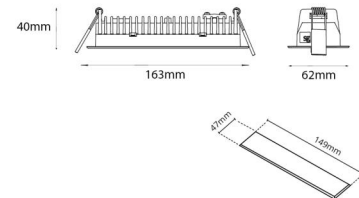

Lichttechnik

Leuchtmittel: LED
 Lichtstrom (lm): 500lm (@ 4000K)
 Lichtausbeute: 50 lm/W
 Lichtfarbe: 2000-4000K
 Farbwiedergabeindex: Ra>90
 MacAdams Faktor: SDCM: 2
 Lebensdauer: L90/B10>100.000
 Lichtverteilung: Direkt
 Optik: Linse
 Abstrahlwinkel: 55°
 Sichtbares Flimmern (SVM): 0.19
 Stroboskop-Effekte und Flimmern (SVM): 0.06
 Photobiologische Sicherheit: RG 1

Gehäuse: Aluminium
 Farbe: Schwarz (RAL 9004)

Montage/Anschluss

Montage: Einbau, Innen
 Modul: Einbau
 Anschluss: Anschlussklemme

Größe

Länge (mm) L: 163
 Breite (mm) W: 62
 Höhe (mm) H: 40
 Gewicht (kg) brutto/netto: 0.424 / 0.31

Verpackung

Verpackungsmaße (mm): 177 x 121 x 73