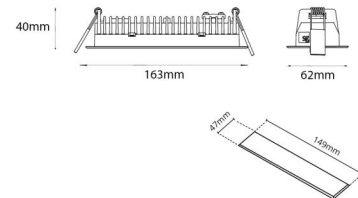

Inspire R Schwarz 150 500lm (@ 4000K) 2000-4000K Ra>90 Tunable White LEDDim

Artikelnummer: 212440
EAN: 7021982124402

Elektrisch

System wattage: 10W
Spannung: 220-240V
Max. Leuchten pro Leitungsschutzschalter: B10: 74, B16: 118, C10: 74, C16: 118

Lichttechnik

Leuchtmittel: LED
Lichtstrom (lm): 500lm (@ 4000K)
Lichtausbeute: 50 lm/W
Lichtfarbe: 2000-4000K
Farbwiedergabeindex: Ra>90
MacAdams Faktor: SDCM: 2
Lebensdauer: L90/B10>100.000
Lichtverteilung: Direkt
Optik: Linse
Abstrahlwinkel: 55°
Sichtbares Flimmern (SVM): 0.19
Stroboskop-Effekte und Flimmern (SVM): 0.06
Photobiologische Sicherheit: RG 1