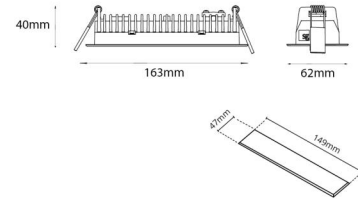

Inspire R Weiss 150 500lm (@ 4000K) 2000-4000K Ra>90 Tunable White LEDDim

Artikelnummer: 212439
EAN: 7021982124396

Elektrisch

System wattage: 10W
Spannung: 220-240V
Max. Leuchten pro Leitungsschutzschalter: B10: 74, B16: 118, C10: 74, C16: 118

Lichttechnik

Leuchtmittel: LED
Lichtstrom (lm): 500lm (@ 4000K)
Lichtausbeute: 50 lm/W
Lichtfarbe: 2000-4000K
Farbwiedergabeindex: Ra>90
MacAdams Faktor: SDCM: 2
Lebensdauer: L90/B10>100.000
Lichtverteilung: Direkt
Optik: Linse
Abstrahlwinkel: 55°
Sichtbares Flimmern (SVM): 0.2
Stroboskop-Effekte und Flimmern (SVM): 0.07
Photobiologische Sicherheit: RG 1