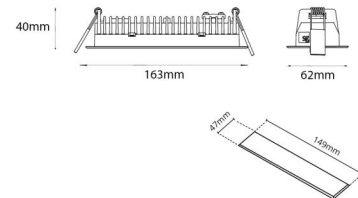

Lichttechnik

Leuchtmittel: LED
 Lichtstrom (lm): 500lm (@ 4000K)
 Lichtausbeute: 50 lm/W
 Lichtfarbe: 2000-4000K
 Farbwiedergabeindex: Ra>90
 MacAdams Faktor: SDCM: 2
 Lebensdauer: L90/B10>100.000
 Lichtverteilung: Direkt
 Optik: Linse
 Abstrahlwinkel: 55°
 Sichtbares Flimmern (SVM): 0.2
 Stroboskop-Effekte und Flimmern (SVM): 0.07
 Photobiologische Sicherheit: RG 1

Gehäuse: Aluminium
 Farbe: Weiss (RAL 9003)

Montage/Anschluss

Montage: Einbau, Innen
 Modul: Einbau
 Anschluss: Anschlussklemme

Größe

Länge (mm) L: 163
 Breite (mm) W: 62
 Höhe (mm) H: 40
 Gewicht (kg) brutto/netto: 0.424 / 0.31

Verpackung

Verpackungsmaße (mm): 177 x 121 x 73

7 0 2 1 9 8 2 1 2 4 3 9 6