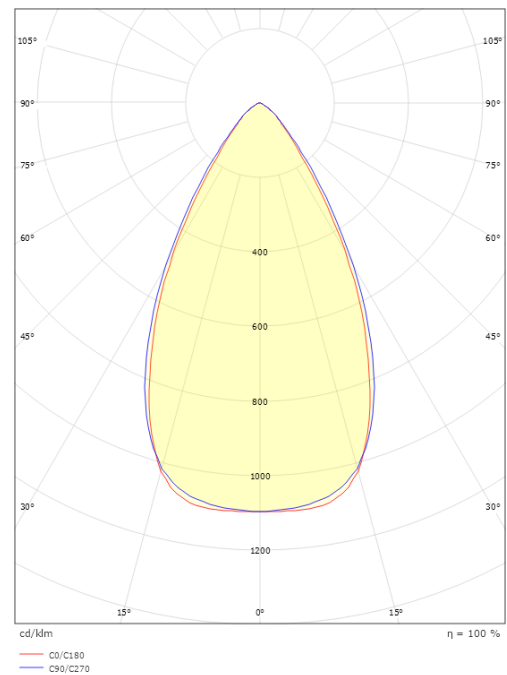

Gehäuse: Aluminium
 Farbe: Weiss (RAL 9003)

Montage/Anschluss

Montage: Einbau, Innen
 Modul: Einbau
 Anschluss: Anschlussklemme

Größe

Länge (mm) L: 163
 Breite (mm) W: 62
 Höhe (mm) H: 40
 Gewicht (kg) brutto/netto: 0.424 / 0.31

Verpackung

Verpackungsmaße (mm): 177 x 121 x 73

7 0 2 1 9 8 2 1 2 4 3 9 6