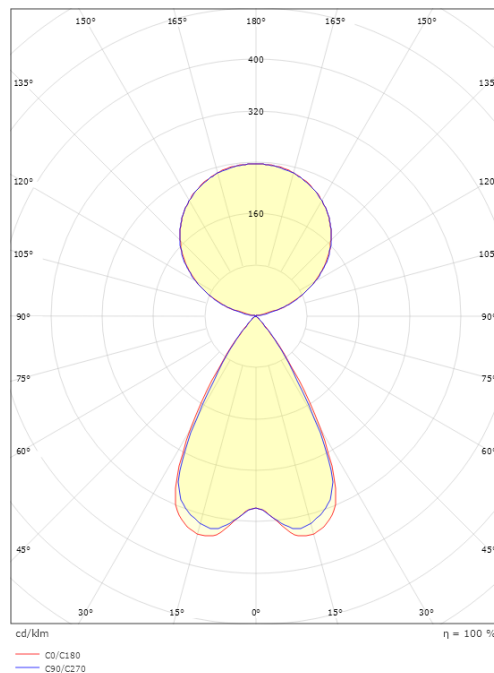

Inspire Floor

Inspire Floor Grau PIR Sensor 9650lm 4000K Ra>80 Integriertem Lichtdimmer

Artikelnummer: 212085
EAN: 7021982120855

Elektrisch

System wattage: 67W
Spannung: 220-240V
Max. Leuchten pro Leitungsschutzschalter: B10: 7, B16: 11, C10: 11, C16: 17
PE Ableitstrom (mA): 0,29 x 2

Lichttechnik

Leuchtmittel: LED
Lichtstrom (lm): 9650lm
Lichtausbeute: 144 lm/W
Lichtfarbe: 4000K
Farbwiedergabeindex: Ra>80
MacAdams Faktor: SDCM: 3
Lebensdauer: L80/B20>100.000
Lebensdauer: L90>50.000
Lichtverteilung: Direkt/Indirekt
Optik: Cubic Optic Schwarz
UGR: UGR<10
Photobiologische Sicherheit: RG 1

Steuerung/Dimmen

Typ: Integriertem Lichtdimmer

Schutzklasse

Schutzklasse: Klasse I

Richtlinien

Lichtquelle mit Energieeffizienzklasse: D
Breeam: Erfüllt HEA 01 für flickerfreie Beleuchtung

Materialien und Ausführung

Gehäuse: Aluminium
Farbe: Grau RAL 7037

Montage/Anschluss

Montage: Innen
Anschluss: Inkl. Kabel und Anschlussstecker

Größe

Länge (mm) L: 1000
Breite (mm) W: 400
Höhe (mm) H: 1950
Gewicht (kg) brutto/netto: 5.2 / 5

Verpackung

Verpackungsmaße (mm): 2085 x 570 x 195

7 0 2 1 9 8 2 1 2 0 8 5 5