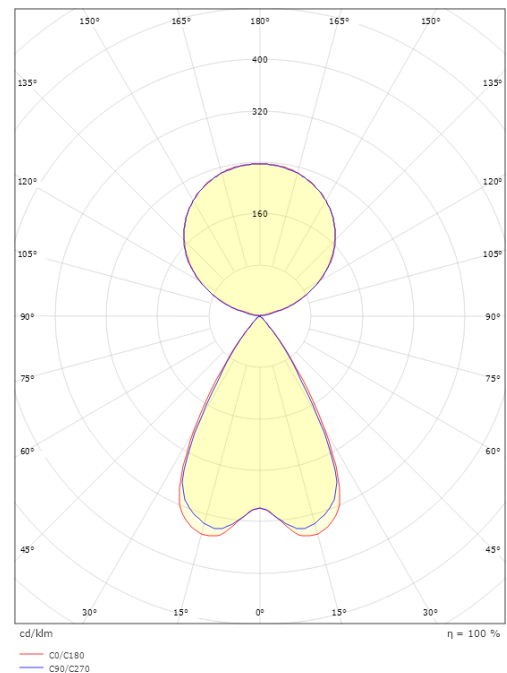

Inspire Floor

Inspire Floor Grau PIR Sensor 9650lm 4000K Ra>80 Integriertem Lichtdimmer

Artikelnummer: 212085
EAN: 7021982120855

Elektrisch

System wattage: 67W
Spannung: 220-240V
Max. Leuchten pro Leitungsschutzschalter: B10: 7, B16: 11, C10: 11, C16: 17
PE Ableitstrom (mA): 0,29 x 2

Lichttechnik

Leuchtmittel: LED
Lichtstrom (lm): 9650lm
Lichtausbeute: 144 lm/W
Lichtfarbe: 4000K
Farbwiedergabeindex: Ra>80
MacAdams Faktor: SDCM: 3
Lebensdauer: L80/B20>100.000
Lebensdauer: L90>50.000
Lichtverteilung: Direkt/Indirekt
Optik: Cubic Optic Schwarz
UGR: UGR<10
Photobiologische Sicherheit: RG 1

Steuerung/Dimmen

Typ: Integriertem Lichtdimmer

Schutzklasse

Schutzklasse: Klasse I

Richtlinien

Lichtquelle mit Energieeffizienzklasse: D
Breeam: Erfüllt HEA 01 für flickerfreie Beleuchtung

Materialien und Ausführung

Gehäuse: Aluminium
Farbe: Grau RAL 7037

Montage/Anschluss

Montage: Innen
Anschluss: Inkl. Kabel und Anschlussstecker

Größe

Länge (mm) L: 1000
Breite (mm) W: 400
Höhe (mm) H: 1950
Gewicht (kg) brutto/netto: 5.2 / 5

Verpackung

Verpackungsmaße (mm): 2085 x 570 x 195

7 021982120855