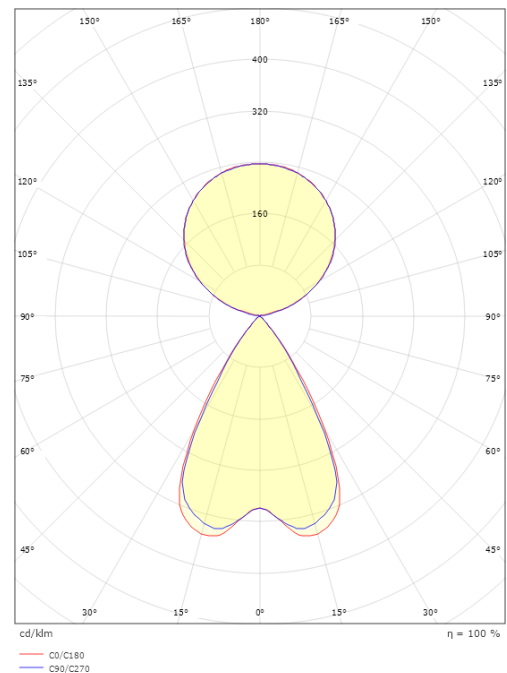

Lichttechnik

Leuchtmittel: LED
Lichtstrom (lm): 9650lm
Lichtausbeute: 144 lm/W
Lichtfarbe: 4000K
Farbwiedergabeindex: Ra>80
MacAdams Faktor: SDCM: 3
Lebensdauer: L80/B20>100.000
Lebensdauer: L90>50.000
Lichtverteilung: Direkt/Indirekt
Optik: Cubic Optic Schwarz
UGR: UGR<10

Materialien und Ausführung

Gehäuse: Aluminium
Farbe: Grau RAL 7037

Montage/Anschluss

Montage: Innen
Anschluss: Inkl. Kabel und Anschlussstecker

Größe

Länge (mm) L: 1000
Breite (mm) W: 400
Höhe (mm) H: 1950
Gewicht (kg) brutto/netto: 5.2 / 5

Verpackung

Verpackungsmaße (mm): 2085 x 570 x 195

7 0 2 1 9 8 2 1 2 0 8 5 5