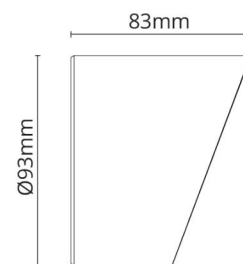

Hovden

Hovden Graphit Maxi Visier Aluminium

Artikelnummer: 630029
EAN: 7021986300291

Richtlinien

BVB: Ja

Materialien und Ausführung

Gehäuse: Aluminium
Farbe: Graphit
Werkstoff der Abdeckung: Aluminium

Montage/Anschluss

Montage: Außen

Größe

Länge (mm) L: 93
Breite (mm) W: 83
Höhe (mm) H: 93
Gewicht (kg) brutto/netto: 0.168 / 0.153

Verpackung

Verpackungsmaße (mm): 100 x 100 x 90

7 0 2 1 9 8 6 3 0 0 2 9 1