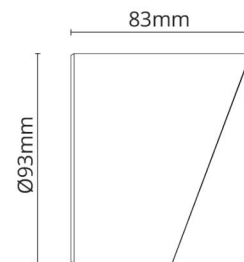

Hovden

Hovden Graphit Maxi Visier Aluminium

Artikelnummer: 630029
EAN: 7021986300291

Richtlinien

BVB: Ja

Materialien und Ausführung

Gehäuse: Aluminium
Farbe: Graphit
Werkstoff der Abdeckung: Aluminium

Montage/Anschluss

Montage: Außen

Größe

Länge (mm) L: 93
Breite (mm) W: 83
Höhe (mm) H: 93
Gewicht (kg) brutto/netto: 0.168 / 0.153

Verpackung

Verpackungsmaße (mm): 100 x 100 x 90

7 0 2 1 9 8 6 3 0 0 2 9 1