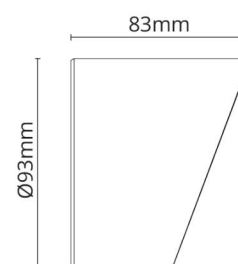

Hovden

Hovden Graphit Maxi Visier Aluminium

Artikelnummer: 630029
EAN: 7021986300291

Richtlinien

BVB: Ja

Materialien und Ausführung

Gehäuse: Aluminium
Farbe: Graphit
Werkstoff der Abdeckung: Aluminium

Montage/Anschluss

Montage: Innen / Außen

Größe

Länge (mm) L: 93
Breite (mm) W: 83
Höhe (mm) H: 93
Gewicht (kg) brutto/netto: 0.168 / 0.153

Verpackung

Verpackungsmaße (mm): 100 x 100 x 90

7 0 2 1 9 8 6 3 0 0 2 9 1