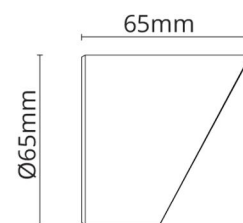

### Größe

Länge (mm) L: 65  
Breite (mm) W: 65  
Höhe (mm) H: 65  
Gewicht (kg) brutto/netto: 0.094 / 0.085

### Verpackung

Verpackungsmaße (mm): 75 x 75 x 75

7 0 2 1 9 8 6 3 0 0 2 8 4