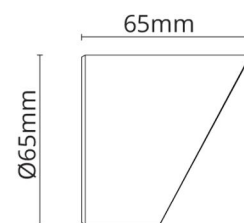

Hovden

Hovden Graphit Midi Visier Aluminium

Artikelnummer: 630028
EAN: 7021986300284

Richtlinien

BVB: Ja

Materialien und Ausführung

Gehäuse: Aluminium
Farbe: Graphit
Werkstoff der Abdeckung: Aluminium

Montage/Anschluss

Montage: Außen

Größe

Länge (mm) L: 65
Breite (mm) W: 65
Höhe (mm) H: 65
Gewicht (kg) brutto/netto: 0.094 / 0.085

Verpackung

Verpackungsmaße (mm): 75 x 75 x 75

7 0 2 1 9 8 6 3 0 0 2 8 4