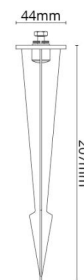

Hovden

Hovden Graphit Erdspiess Aluminium

Artikelnummer: 630026
EAN: 7021986300260

Materialien und Ausführung

Gehäuse: Aluminium
Farbe: Graphit
Werkstoff der Abdeckung: Aluminium

Montage/Anschluss

Montage: Außen

Größe

Länge (mm) L: 207
Breite (mm) W: 44
Höhe (mm) H: 207
Gewicht (kg) brutto/netto: 0,122 / 0,111

Verpackung

Verpackungsmaße (mm): 50 x 50 x 230

7 0 2 1 9 8 6 3 0 0 2 6 0