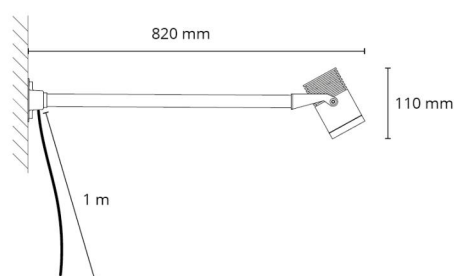

Materialien und Ausführung

Gehäuse: Aluminium
Farbe: Weiss
Werkstoff der Abdeckung: Acryl (PMMA)

Montage/Anschluss

Montage: Anbau, Außen
Kabel: Kabel 1m

Größe

Länge (mm) L: 820
Breite (mm) W: 125
Höhe (mm) H: 100
Gewicht (kg) brutto/netto: 1.733 / 1.575

Verpackung

Verpackungsmaße (mm): 850 x 130 x 100

7 0 2 1 9 8 6 3 0 0 4 6 8