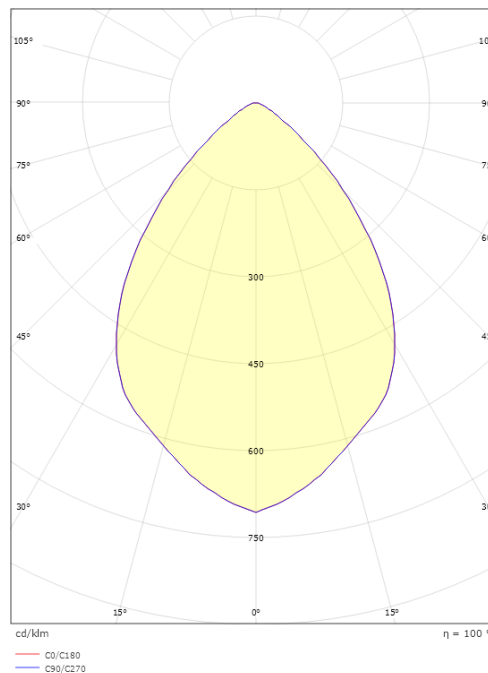

Materialien und Ausführung

Gehäuse: Aluminium
Farbe: Weiss
Werkstoff der Abdeckung: Acryl (PMMA)

Montage/Anschluss

Montage: Anbau, Außen
Kabel: Kabel 1m

Größe

Länge (mm) L: 820
Breite (mm) W: 125
Höhe (mm) H: 100
Gewicht (kg) brutto/netto: 1.733 / 1.575

Verpackung

Verpackungsmaße (mm): 850 x 130 x 100

7 0 2 1 9 8 6 3 0 0 4 6 8