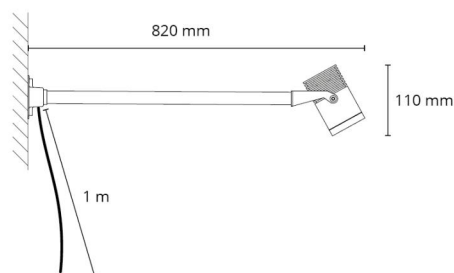

Materialien und Ausführung

Gehäuse: Aluminium
Farbe: Graphit
Werkstoff der Abdeckung: Acryl (PMMA)

Montage/Anschluss

Montage: Anbau, Außen
Kabel: Kabel 1m

Größe

Länge (mm) L: 820
Breite (mm) W: 125
Höhe (mm) H: 100
Gewicht (kg) brutto/netto: 1.733 / 1.575

Verpackung

Verpackungsmaße (mm): 850 x 130 x 100

7 0 2 1 9 8 6 3 0 0 4 5 1