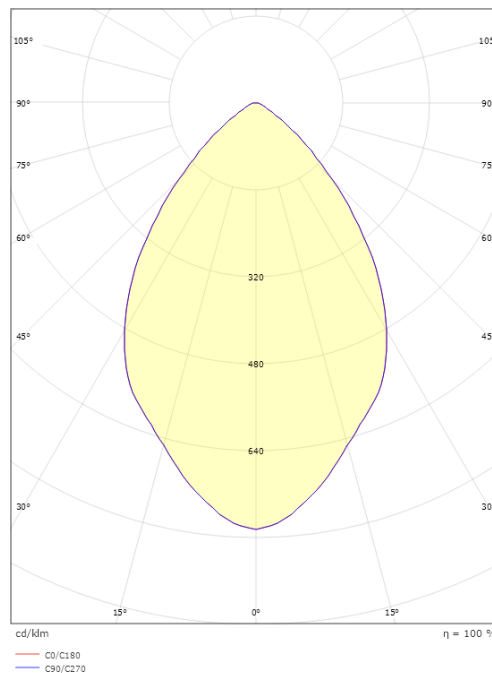

Materialien und Ausführung

Gehäuse: Aluminium
Farbe: Graphit
Werkstoff der Abdeckung: Acryl (PMMA)

Montage/Anschluss

Montage: Anbau, Außen
Kabel: Kabel 1m

Größe

Länge (mm) L: 820
Breite (mm) W: 125
Höhe (mm) H: 100
Gewicht (kg) brutto/netto: 1.733 / 1.575

Verpackung

Verpackungsmaße (mm): 850 x 130 x 100

7 0 2 1 9 8 6 3 0 0 4 5 1