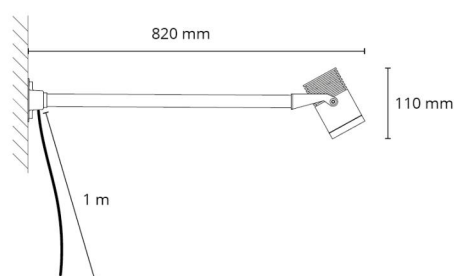

Gehäuse: Aluminium
Farbe: Graphit
Werkstoff der Abdeckung: Acryl (PMMA)

Montage/Anschluss

Montage: Anbau, Außen
Kabel: Kabel 1m

Größe

Länge (mm) L: 820
Breite (mm) W: 125
Höhe (mm) H: 100
Gewicht (kg) brutto/netto: 1.733 / 1.575

Verpackung

Verpackungsmaße (mm): 850 x 130 x 100

7 0 2 1 9 8 6 3 0 0 4 4 4