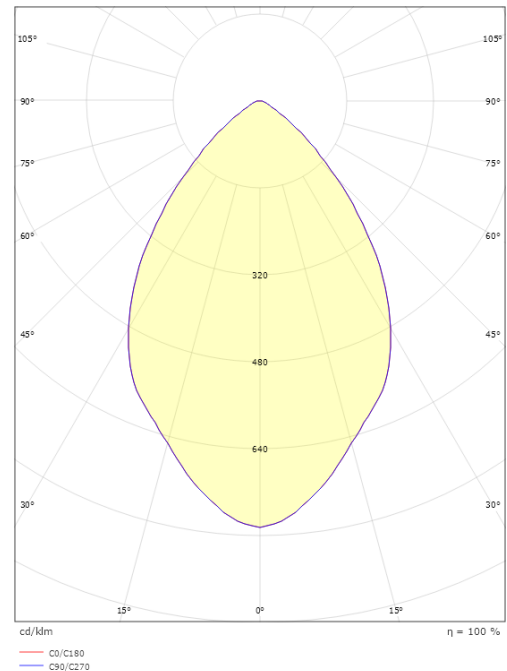

Hovden Sign

Hovden Sign Graphit 1120lm 3000K Ra>80 Phasenabschnittsdimmung

Artikelnummer: 630044
EAN: 7021986300444
Ersetzt: 614010

Elektrisch

System wattage: 12W
Spannung: 220-240V
Max. Leuchten pro Leitungsschutzschalter: B10: 47, B16: 67, C10: 47, C16: 67

Lichttechnik

Leuchtmittel: LED
Lichtstrom (lm): 1120lm
Lichtausbeute: 93 lm/W
Lichtfarbe: 3000K
Farbwiedergabeindex: Ra>80
MacAdams Faktor: SDCM: 3
Lebensdauer: L80/B20>50.000
Lichtverteilung: Direkt
Optik: Linse
Abstrahlwinkel: 70°
ULOR (Ja, bis zu 32° Neigungswinkel

Steuerung/Dimmen

Typ: Phasenabschnittsdimmung

Schutzklasse

Schutzklasse: Klasse I
IK Klasse: IK04
IP Klasse: IP67

Richtlinien

Lichtquelle mit Energieeffizienzklasse: F
Breeam: Erfüllt HEA 01 für flickerfreie Beleuchtung

Materialien und Ausführung

Gehäuse: Aluminium
Farbe: Graphit
Werkstoff der Abdeckung: Acryl (PMMA)

Montage/Anschluss

Montage: Anbau, Außen
Kabel: Kabel 1m

Größe

Länge (mm) L: 820
Breite (mm) W: 125
Höhe (mm) H: 100
Gewicht (kg) brutto/netto: 1.733 / 1.575

Verpackung

Verpackungsmaße (mm): 850 x 130 x 100

7 0 2 1 9 8 6 3 0 0 4 4 4