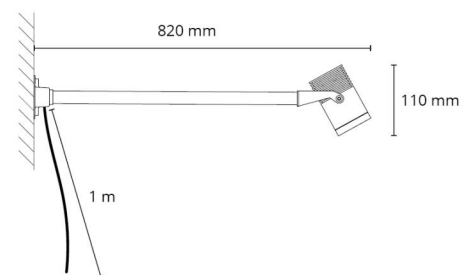

Materialien und Ausführung

Gehäuse: Aluminium
Farbe: Graphit
Werkstoff der Abdeckung: Acryl (PMMA)

Montage/Anschluss

Montage: Anbau, Außen
Kabel: Kabel 1m

Größe

Länge (mm) L: 820
Breite (mm) W: 125
Höhe (mm) H: 100
Gewicht (kg) brutto/netto: 1.733 / 1.575

Verpackung

Verpackungsmaße (mm): 850 x 130 x 100

7 0 2 1 9 8 6 3 0 0 4 4 4