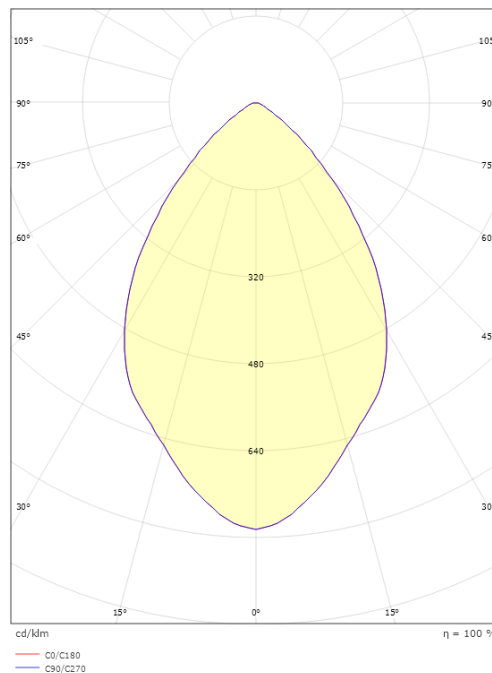

Gehäuse: Aluminium
Farbe: Graphit
Werkstoff der Abdeckung: Acryl (PMMA)

Montage/Anschluss

Montage: Anbau, Außen
Kabel: Kabel 1m

Größe

Länge (mm) L: 820
Breite (mm) W: 125
Höhe (mm) H: 100
Gewicht (kg) brutto/netto: 1.733 / 1.575

Verpackung

Verpackungsmaße (mm): 850 x 130 x 100

7 0 2 1 9 8 6 3 0 0 4 4 4