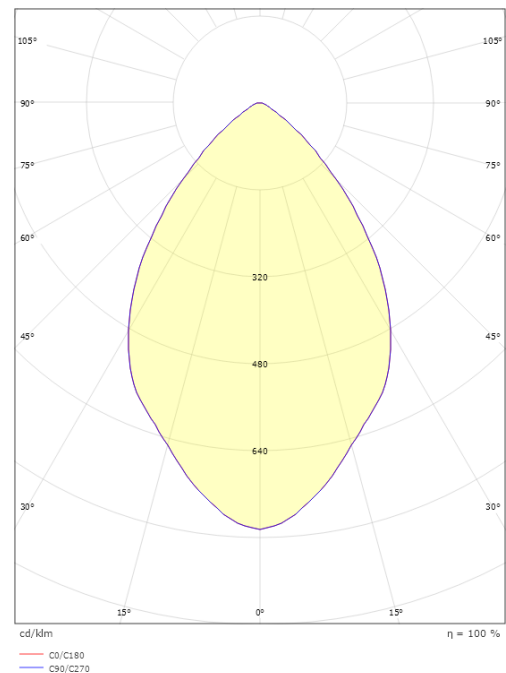

Materialien und Ausführung

Gehäuse: Aluminium
Farbe: Graphit
Werkstoff der Abdeckung: Acryl (PMMA)

Montage/Anschluss

Montage: Anbau, Außen
Kabel: Kabel 1m

Größe

Länge (mm) L: 820
Breite (mm) W: 125
Höhe (mm) H: 100
Gewicht (kg) brutto/netto: 1.733 / 1.575

Verpackung

Verpackungsmaße (mm): 850 x 130 x 100

7 0 2 1 9 8 6 3 0 0 4 4 4