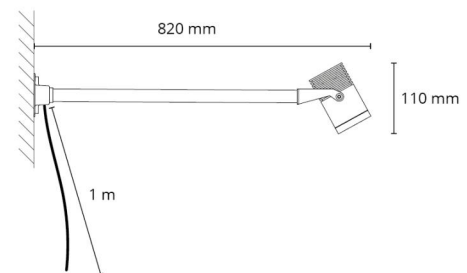

### Montage/Anschluss

Montage: Anbau, Außen  
Kabel: Kabel 1m

### Größe

Länge (mm) L: 820  
Breite (mm) W: 125  
Höhe (mm) H: 100  
Gewicht (kg) brutto/netto: 1.733 / 1.575

### Verpackung

Verpackungsmaße (mm): 850 x 130 x 100

7 0 2 1 9 8 6 3 0 0 4 4 4