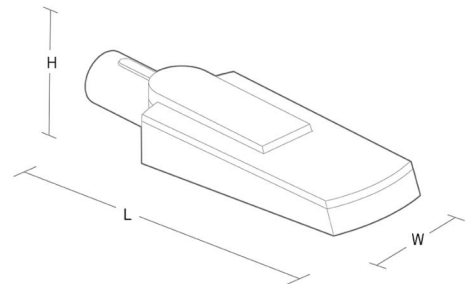

Montage/Anschluss

Montage: Mast - Seitlich (Ø60/48mm), Außen
 Kabel: Anschlussleitung 2x1mm² 6m
 Windangriffsfläche: 0,0385m² - Max 5 kg

Größe

Länge (mm) L: 550
 Breite (mm) W: 175
 Höhe (mm) H: 90
 Gewicht (kg) brutto/netto: 5.1 / 4.9

Verpackung

Verpackungsmaße (mm): 200 x 175 x 430

5 7 0 3 8 2 1 1 7 6 8 3 5