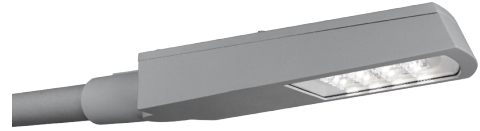

High5 Grau Lens 2 2780lm 3000K Ra>70 On/Off

Artikelnummer: 8246094102
EAN: 5703821176835

Elektrisch

System wattage: 23W
Spannung: 220-240V
Max. Leuchten pro Leitungsschutzschalter: B10: 32, B16: 50, C10: 52, C16: 85

Lichttechnik

Leuchtmittel: LED
Lichtstrom (lm): 2780lm
Lichtausbeute: 121 lm/W
Lichtfarbe: 3000K
Farbwiedergabeindex: Ra>70
MacAdams Faktor: SDCM: 3
Lebensdauer: L90/B10>100.000
Lebensdauer: L98/B50>50.000
Lichtverteilung: Lens 2
Optik: Glas klar

Steuerung/Dimmen

Typ: On/Off

Schutzklasse

Schutzklasse: Klasse II

Richtlinien

Lichtquelle mit Energieeffizienzklasse: C

Materialien und Ausführung

Gehäuse: AluDruckguss
Farbe: Grau (struktur 2150 sablé)
Werkstoff der Abdeckung: Gehärtetes Glas

Montage/Anschluss

Montage: Mast - Seitlich (Ø60/48mm), Außen
Kabel: Anschlussleitung 2x1mm² 6m
Windangriffsfläche: 0,0385m² - Max 5 kg

Größe

Länge (mm) L: 550
Breite (mm) W: 175
Höhe (mm) H: 90
Gewicht (kg) brutto/netto: 5.1 / 4.9

Verpackung

Verpackungsmaße (mm): 200 x 175 x 430

5 7 0 3 8 2 1 1 7 6 8 3 5