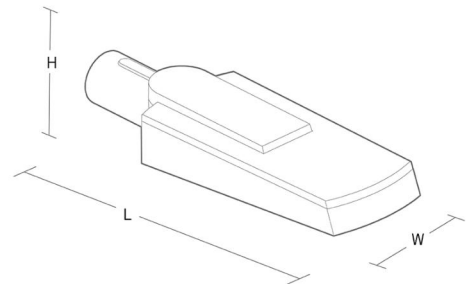

High5 Grau Lens 2 2780lm 3000K Ra>70 On/Off

Artikelnummer: 8246094102
EAN: 5703821176835

Elektrisch

System wattage: 23W
Spannung: 220-240V
Max. Leuchten pro Leitungsschutzschalter: B10: 32, B16: 50, C10: 52, C16: 85

Lichttechnik

Leuchtmittel: LED
Lichtstrom (lm): 2780lm
Lichtausbeute: 121 lm/W
Lichtfarbe: 3000K
Farbwiedergabeindex: Ra>70
MacAdams Faktor: SDCM: 3
Lebensdauer: L90/B10>100.000
Lebensdauer: L98/B50>50.000
Lichtverteilung: Lens 2
Optik: Glas klar

Steuerung/Dimmen

Typ: On/Off

Schutzklasse

Schutzklasse: Klasse II

Richtlinien

Lichtquelle mit Energieeffizienzklasse: C

Materialien und Ausführung

Gehäuse: AluDruckguss
Farbe: Grau (struktur 2150 sablé)
Werkstoff der Abdeckung: Gehärtetes Glas

Montage/Anschluss

Montage: Mast - Seitlich (Ø60/48mm), Außen
Kabel: Anschlussleitung 2x1mm² 6m
Windangriffsfläche: 0,0385m² - Max 5 kg

Größe

Länge (mm) L: 550
Breite (mm) W: 175
Höhe (mm) H: 90
Gewicht (kg) brutto/netto: 5.1 / 4.9

Verpackung

Verpackungsmaße (mm): 200 x 175 x 430

5 7 0 3 8 2 1 1 7 6 8 3 5