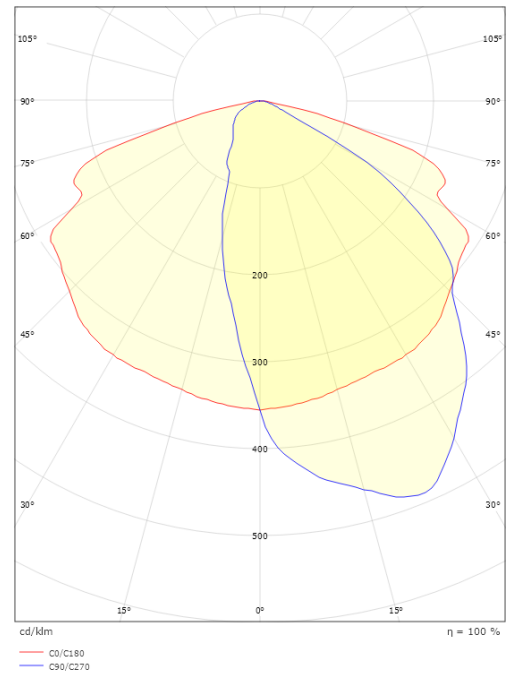

High5 Grau Lens 2 2780lm 3000K Ra>70 On/Off

Artikelnummer: 8246094102
EAN: 5703821176835

Elektrisch

System wattage: 23W
Spannung: 220-240V
Max. Leuchten pro Leitungsschutzschalter: B10: 32, B16: 50, C10: 52, C16: 85

Lichttechnik

Leuchtmittel: LED
Lichtstrom (lm): 2780lm
Lichtausbeute: 121 lm/W
Lichtfarbe: 3000K
Farbwiedergabeindex: Ra>70
MacAdams Faktor: SDCM: 3
Lebensdauer: L90/B10>100.000
Lebensdauer: L98/B50>50.000
Lichtverteilung: Lens 2
Optik: Glas klar

Steuerung/Dimmen

Typ: On/Off

Schutzklasse

Schutzklasse: Klasse II

Richtlinien

Lichtquelle mit Energieeffizienzklasse: C

Materialien und Ausführung

Gehäuse: AluDruckguss
Farbe: Grau (struktur 2150 sablé)
Werkstoff der Abdeckung: Gehärtetes Glas

Montage/Anschluss

Montage: Mast - Seitlich (Ø60/48mm), Außen
Kabel: Anschlussleitung 2x1mm² 6m
Windangriffsfläche: 0,0385m² - Max 5 kg

Größe

Länge (mm) L: 550
Breite (mm) W: 175
Höhe (mm) H: 90
Gewicht (kg) brutto/netto: 5.1 / 4.9

Verpackung

Verpackungsmaße (mm): 200 x 175 x 430

5 7 0 3 8 2 1 1 7 6 8 3 5