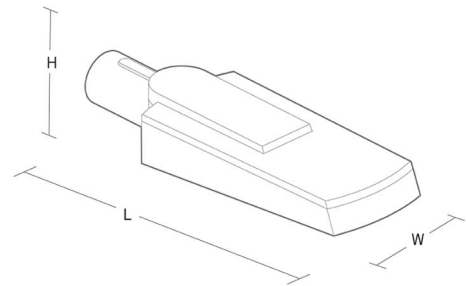

High5 Grau Lens 1 2560lm 3000K Ra>70 On/Off

Artikelnummer: 8246094089
EAN: 5703821176859

Elektrisch

System wattage: 23W
Spannung: 220-240V
Max. Leuchten pro Leitungsschutzschalter: B10: 32, B16: 50, C10: 52, C16: 85

Lichttechnik

Leuchtmittel: LED
Lichtstrom (lm): 2560lm
Lichtausbeute: 111 lm/W
Lichtfarbe: 3000K
Farbwiedergabeindex: Ra>70
MacAdams Faktor: SDCM: 3
Lebensdauer: L80/B10>80.000
Lichtverteilung: Lens 1
Optik: Glas klar

*Aus dem Sortiment
genommen*

Steuerung/Dimmen

Typ: On/Off

Schutzklasse

Schutzklasse: Klasse II

Richtlinien

Lichtquelle mit Energieeffizienzklasse: C

Materialien und Ausführung

Gehäuse: AluDruckguss
Farbe: Grau (struktur 2150 sablé)
Werkstoff der Abdeckung: Gehärtetes Glas

Montage/Anschluss

Montage: Mast - Seitlich (Ø60/48mm), Außen
Kabel: Anschlussleitung 2x1mm² 6m
Windangriffsfläche: 0,0385m² - Max 5 kg

Größe

Länge (mm) L: 550
Breite (mm) W: 175
Höhe (mm) H: 90
Gewicht (kg) brutto/netto: 5.1 / 4.9

Verpackung

Verpackungsmaße (mm): 200 x 175 x 430

5 7 0 3 8 2 1 1 7 6 8 5 9