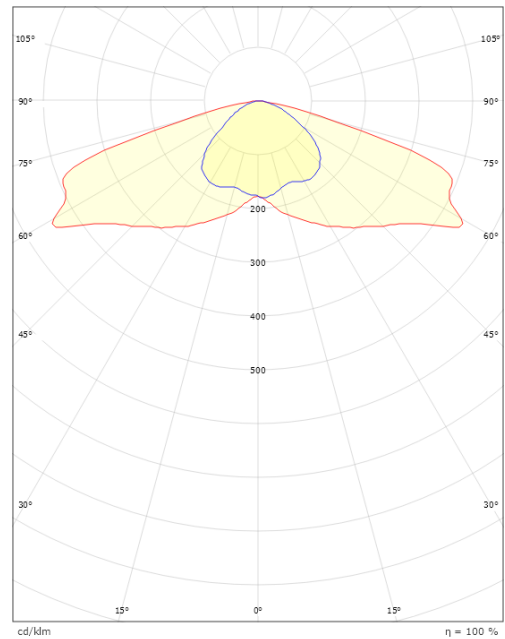

Materialien und Ausführung

Gehäuse: AluDruckguss
 Farbe: Grau (struktur 2150 sablé)
 Werkstoff der Abdeckung: Gehärtetes Glas

Montage/Anschluss

Montage: Mast - Seitlich (Ø60/48mm), Außen
 Kabel: Anschlussleitung 2x1mm² 6m
 Windangriffsfläche: 0,0385m² - Max 5 kg

Größe

Länge (mm) L: 550
 Breite (mm) W: 175
 Höhe (mm) H: 90
 Gewicht (kg) brutto/netto: 5,1 / 4,9

Verpackung

Verpackungsmaße (mm): 200 x 175 x 430

5 7 0 3 8 2 1 1 7 6 8 5 9