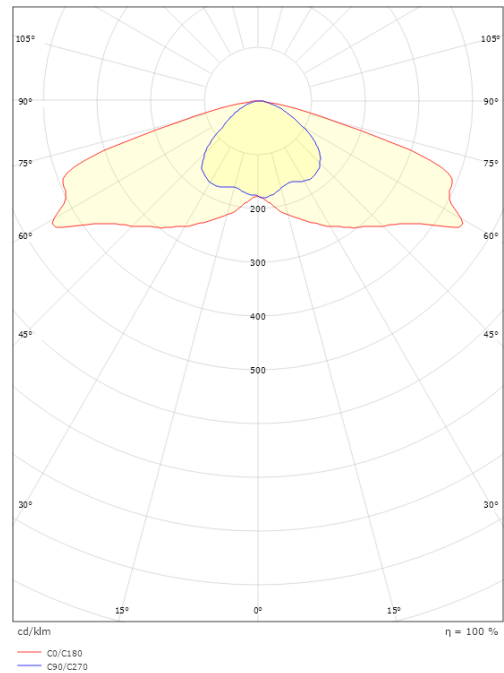

High5 Grau Lens 1 2560lm 3000K Ra>70 On/Off

Artikelnummer: 8246094089
EAN: 5703821176859

Elektrisch

System wattage: 23W
Spannung: 220-240V
Max. Leuchten pro Leitungsschutzschalter: B10: 32, B16: 50, C10: 52, C16: 85

Lichttechnik

Leuchtmittel: LED
Lichtstrom (lm): 2560lm
Lichtausbeute: 111 lm/W
Lichtfarbe: 3000K
Farbwiedergabeindex: Ra>70
MacAdams Faktor: SDCM: 3
Lebensdauer: L80/B10>80.000
Lichtverteilung: Lens 1
Optik: Glas klar

*Aus dem Sortiment
genommen*

Steuerung/Dimmen

Typ: On/Off

Schutzklasse

Schutzklasse: Klasse II
IK Klasse: IK08
IP Klasse: IP66
Integrierter Überspannungsschutz: Integrierter bis 4kV

Richtlinien

Lichtquelle mit Energieeffizienzklasse: C

Materialien und Ausführung

Gehäuse: AluDruckguss
Farbe: Grau (struktur 2150 sablé)
Werkstoff der Abdeckung: Gehärtetes Glas

Montage/Anschluss

Montage: Mast - Seitlich (Ø60/48mm), Außen
Kabel: Anschlussleitung 2x1mm² 6m
Windangriffsfläche: 0,0385m² - Max 5 kg

Größe

Länge (mm) L: 550
Breite (mm) W: 175
Höhe (mm) H: 90
Gewicht (kg) brutto/netto: 5,1 / 4,9

Verpackung

Verpackungsmaße (mm): 200 x 175 x 430

5 7 0 3 8 2 1 1 7 6 8 5 9