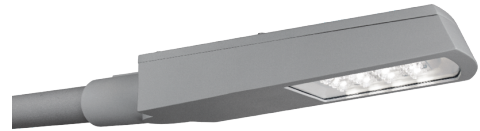

High5 Grau Lens 1 2560lm 3000K Ra>70 On/Off

Artikelnummer: 8246094089
EAN: 5703821176859

Elektrisch

System wattage: 23W
Spannung: 220-240V
Max. Leuchten pro Leitungsschutzschalter: B10: 32, B16: 50, C10: 52, C16: 85

Lichttechnik

Leuchtmittel: LED
Lichtstrom (lm): 2560lm
Lichtausbeute: 111 lm/W
Lichtfarbe: 3000K
Farbwiedergabeindex: Ra>70
MacAdams Faktor: SDCM: 3
Lebensdauer: L80/B10>80.000
Lichtverteilung: Lens 1
Optik: Glas klar

*Aus dem Sortiment
genommen*

Steuerung/Dimmen

Typ: On/Off

Schutzklasse

Schutzklasse: Klasse II
IK Klasse: IK08
IP Klasse: IP66
Integrierter Überspannungsschutz: Integrierter bis 4kV

Richtlinien

Lichtquelle mit Energieeffizienzklasse: C

Materialien und Ausführung

Gehäuse: AluDruckguss
Farbe: Grau (struktur 2150 sablé)
Werkstoff der Abdeckung: Gehärtetes Glas

Montage/Anschluss

Montage: Mast - Seitlich (Ø60/48mm), Außen
Kabel: Anschlussleitung 2x1mm² 6m
Windangriffsfläche: 0,0385m² - Max 5 kg

Größe

Länge (mm) L: 550
Breite (mm) W: 175
Höhe (mm) H: 90
Gewicht (kg) brutto/netto: 5,1 / 4,9

Verpackung

Verpackungsmaße (mm): 200 x 175 x 430

5 7 0 3 8 2 1 1 7 6 8 5 9