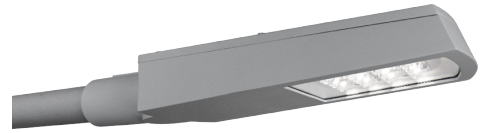

High5 Grau Lens 1 2560lm 3000K Ra>70 On/Off

Artikelnummer: 8246094089
EAN: 5703821176859

Elektrisch

System wattage: 23W
Spannung: 220-240V
Max. Leuchten pro Leitungsschutzschalter: B10: 32, B16: 50, C10: 52, C16: 85

Lichttechnik

Leuchtmittel: LED
Lichtstrom (lm): 2560lm
Lichtausbeute: 111 lm/W
Lichtfarbe: 3000K
Farbwiedergabeindex: Ra>70
MacAdams Faktor: SDCM: 3
Lebensdauer: L80/B10>80.000
Lichtverteilung: Lens 1
Optik: Glas klar

*Aus dem Sortiment
genommen*

Steuerung/Dimmen

Typ: On/Off

Schutzklasse

Schutzklasse: Klasse II
IK Klasse: IK08
IP Klasse: IP66
Integrierter Überspannungsschutz: Integrierter bis 4kV

Richtlinien

Lichtquelle mit Energieeffizienzklasse: C

Materialien und Ausführung

Gehäuse: AluDruckguss
Farbe: Grau (struktur 2150 sablé)
Werkstoff der Abdeckung: Gehärtetes Glas

Montage/Anschluss

Montage: Mast - Seitlich (Ø60/48mm), Außen
Kabel: Anschlussleitung 2x1mm² 6m
Windangriffsfläche: 0,0385m² - Max 5 kg

Größe

Länge (mm) L: 550
Breite (mm) W: 175
Höhe (mm) H: 90
Gewicht (kg) brutto/netto: 5,1 / 4,9

Verpackung

Verpackungsmaße (mm): 200 x 175 x 430

5 7 0 3 8 2 1 1 7 6 8 5 9