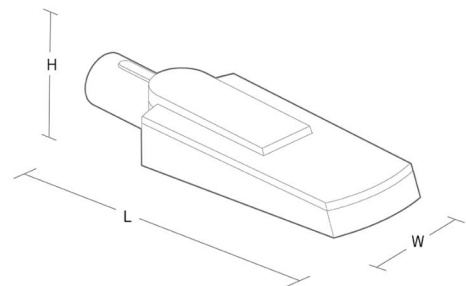

Materialien und Ausführung

Gehäuse: AluDruckguss
 Farbe: Grau (struktur 2150 sablé)
 Werkstoff der Abdeckung: Gehärtetes Glas

Montage/Anschluss

Montage: Mast - Seitlich (Ø60/48mm), Außen
 Kabel: Anschlussleitung 2x1mm² 6m
 Windangriffsfläche: 0,0385m² - Max 5 kg

Größe

Länge (mm) L: 550
 Breite (mm) W: 175
 Höhe (mm) H: 90
 Gewicht (kg) brutto/netto: 5,1 / 4,9

Verpackung

Verpackungsmaße (mm): 200 x 175 x 430

5 7 0 3 8 2 1 1 7 6 8 5 9