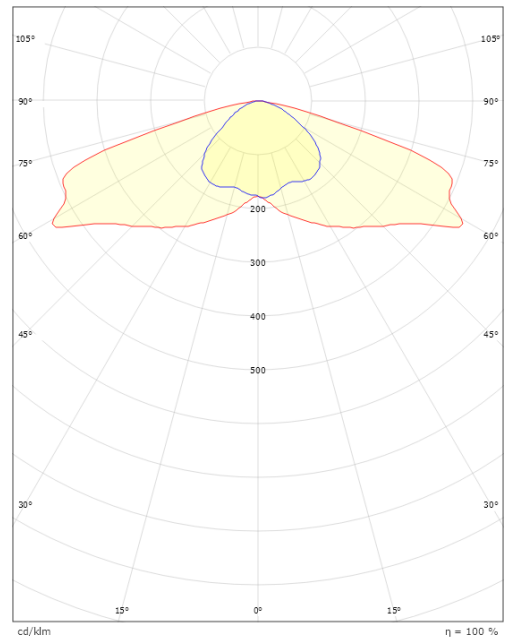

High5 Grau Lens 1 2560lm 3000K Ra>70 On/Off

Artikelnummer: 8246094089
EAN: 5703821176859

Elektrisch

System wattage: 23W
Spannung: 220-240V
Max. Leuchten pro Leitungsschutzschalter: B10: 32, B16: 50, C10: 52, C16: 85

Lichttechnik

Leuchtmittel: LED
Lichtstrom (lm): 2560lm
Lichtausbeute: 111 lm/W
Lichtfarbe: 3000K
Farbwiedergabeindex: Ra>70
MacAdams Faktor: SDCM: 3
Lebensdauer: L80/B10>80.000
Lichtverteilung: Lens 1
Optik: Glas klar

*Aus dem Sortiment
genommen*

Steuerung/Dimmen

Typ: On/Off

Schutzklasse

Schutzklasse: Klasse II

Richtlinien

Lichtquelle mit Energieeffizienzklasse: C

Materialien und Ausführung

Gehäuse: AluDruckguss
Farbe: Grau (struktur 2150 sablé)
Werkstoff der Abdeckung: Gehärtetes Glas

Montage/Anschluss

Montage: Mast - Seitlich (Ø60/48mm), Außen
Kabel: Anschlussleitung 2x1mm² 6m
Windangriffsfläche: 0,0385m² - Max 5 kg

Größe

Länge (mm) L: 550
Breite (mm) W: 175
Höhe (mm) H: 90
Gewicht (kg) brutto/netto: 5.1 / 4.9

Verpackung

Verpackungsmaße (mm): 200 x 175 x 430

5 7 0 3 8 2 1 1 7 6 8 5 9