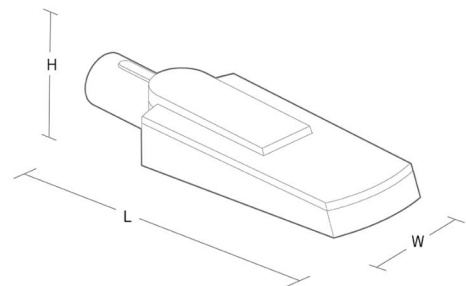

Gehäuse: AluDruckguss
 Farbe: Grau (struktur 2150 sablé)
 Werkstoff der Abdeckung: Gehärtetes Glas

Montage/Anschluss

Montage: Mast - Seitlich (Ø60/48mm), Außen
 Kabel: Anschlussleitung 2x1mm² 6m
 Windangriffsfläche: 0,0385m² - Max 5 kg

Größe

Länge (mm) L: 550
 Breite (mm) W: 175
 Höhe (mm) H: 90
 Gewicht (kg) brutto/netto: 5.1 / 4.9

Verpackung

Verpackungsmaße (mm): 200 x 175 x 430

5 7 0 3 8 2 1 1 7 6 8 2 8