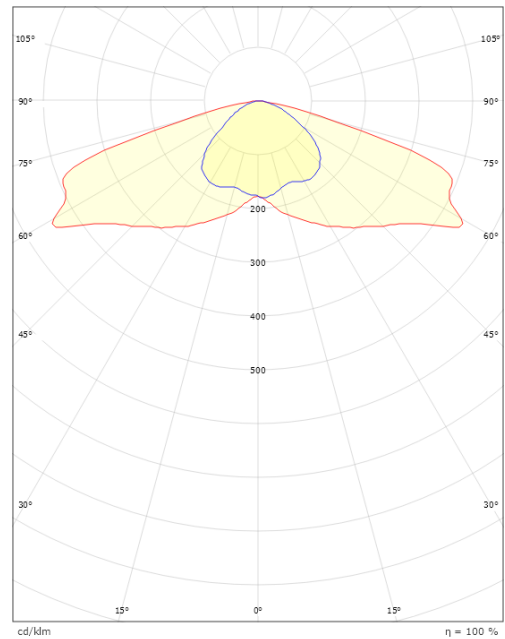

Gehäuse: AluDruckguss
 Farbe: Grau (struktur 2150 sablé)
 Werkstoff der Abdeckung: Gehärtetes Glas

Montage/Anschluss

Montage: Mast - Seitlich (Ø60/48mm), Außen
 Kabel: Anschlussleitung 2x1mm² 6m
 Windangriffsfläche: 0,0385m² - Max 5 kg

Größe

Länge (mm) L: 550
 Breite (mm) W: 175
 Höhe (mm) H: 90
 Gewicht (kg) brutto/netto: 5.1 / 4.9

Verpackung

Verpackungsmaße (mm): 200 x 175 x 430

5 7 0 3 8 2 1 1 7 6 8 2 8