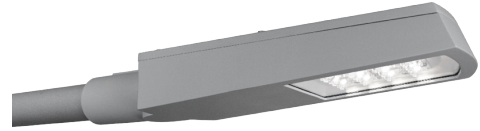

High5 Grau Lens 1 2730lm 4000K Ra>70 On/Off

Artikelnummer: 8246094076
EAN: 5703821176828

Elektrisch

System wattage: 23W
Spannung: 220-240V
Max. Leuchten pro Leitungsschutzschalter: B10: 32, B16: 50, C10: 52, C16: 85

Lichttechnik

Leuchtmittel: LED
Lichtstrom (lm): 2730lm
Lichtausbeute: 119 lm/W
Lichtfarbe: 4000K
Farbwiedergabeindex: Ra>70
MacAdams Faktor: SDCM: 3
Lebensdauer: L80/B10>80.000
Lichtverteilung: Lens 1
Optik: Glas klar

*Aus dem Sortiment
genommen*

Steuerung/Dimmen

Typ: On/Off

Schutzklasse

Schutzklasse: Klasse II

Richtlinien

Lichtquelle mit Energieeffizienzklasse: C

Materialien und Ausführung

Gehäuse: AluDruckguss
Farbe: Grau (struktur 2150 sablé)
Werkstoff der Abdeckung: Gehärtetes Glas

Montage/Anschluss

Montage: Mast - Seitlich (Ø60/48mm), Außen
Kabel: Anschlussleitung 2x1mm² 6m
Windangriffsfläche: 0,0385m² - Max 5 kg

Größe

Länge (mm) L: 550
Breite (mm) W: 175
Höhe (mm) H: 90
Gewicht (kg) brutto/netto: 5.1 / 4.9

Verpackung

Verpackungsmaße (mm): 200 x 175 x 430

5 7 0 3 8 2 1 1 7 6 8 2 8