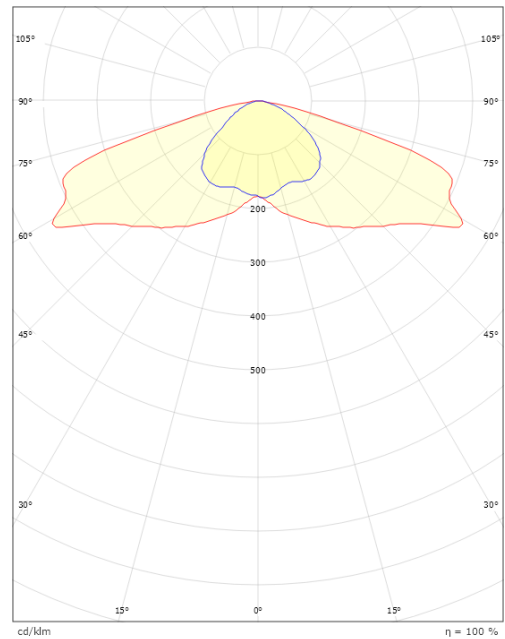

Materialien und Ausführung

Gehäuse: AluDruckguss
 Farbe: Grau (struktur 2150 sablé)
 Werkstoff der Abdeckung: Gehärtetes Glas

Montage/Anschluss

Montage: Mast - Seitlich (Ø60/48mm), Außen
 Kabel: Anschlussleitung 2x1mm² 6m
 Windangriffsfläche: 0,0385m² - Max 5 kg

Größe

Länge (mm) L: 550
 Breite (mm) W: 175
 Höhe (mm) H: 90
 Gewicht (kg) brutto/netto: 5.1 / 4.9

Verpackung

Verpackungsmaße (mm): 200 x 175 x 430

5 7 0 3 8 2 1 1 7 6 8 2 8