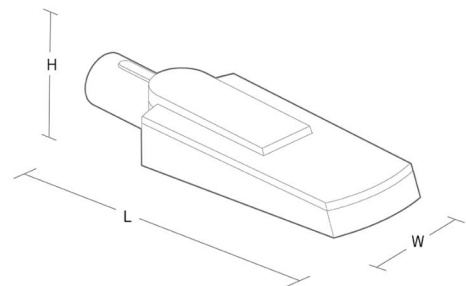

Materialien und Ausführung

Gehäuse: AluDruckguss
 Farbe: Grau (struktur 2150 sablé)
 Werkstoff der Abdeckung: Gehärtetes Glas

Montage/Anschluss

Montage: Mast - Seitlich (Ø60/48mm), Außen
 Kabel: Anschlussleitung 2x1mm² 6m
 Windangriffsfläche: 0,0385m² - Max 5 kg

Größe

Länge (mm) L: 550
 Breite (mm) W: 175
 Höhe (mm) H: 90
 Gewicht (kg) brutto/netto: 5.1 / 4.9

Verpackung

Verpackungsmaße (mm): 200 x 175 x 430

5 7 0 3 8 2 1 1 7 6 8 2 8