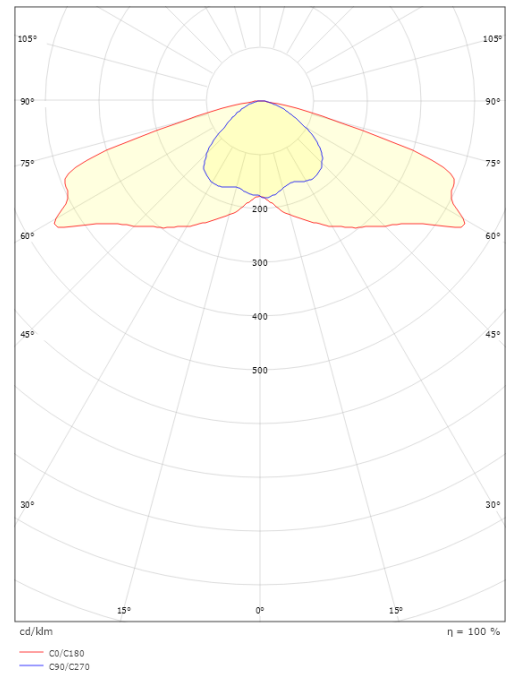

Lichttechnik

Leuchtmittel: LED
 Lichtstrom (lm): 2730lm
 Lichtausbeute: 119 lm/W
 Lichtfarbe: 4000K
 Farbwiedergabeindex: Ra>70
 MacAdams Faktor: SDCM: 3
 Lebensdauer: L80/B10>80.000
 Lichtverteilung: Lens 1
 Optik: Glas klar

Materialien und Ausführung

Gehäuse: AluDruckguss
 Farbe: Grau (struktur 2150 sablé)
 Werkstoff der Abdeckung: Gehärtetes Glas

Montage/Anschluss

Montage: Mast - Seitlich (Ø60/48mm), Außen
 Kabel: Anschlussleitung 2x1mm² 6m
 Windangriffsfläche: 0,0385m² - Max 5 kg

Größe

Länge (mm) L: 550
 Breite (mm) W: 175
 Höhe (mm) H: 90
 Gewicht (kg) brutto/netto: 5.1 / 4.9

Verpackung

Verpackungsmaße (mm): 200 x 175 x 430

5 7 0 3 8 2 1 1 7 6 8 2 8