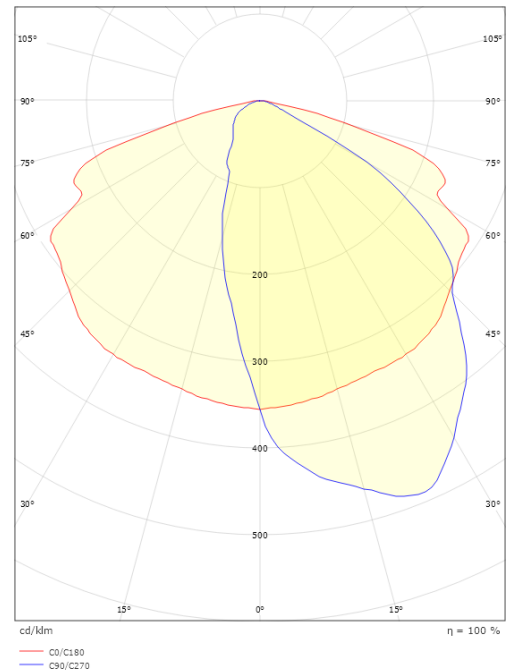

High5 Grau Lens 2 2960lm 4000K Ra>70 On/Off

Artikelnummer: 8246087931
EAN: 5703821167932

Elektrisch

System wattage: 23W
Spannung: 220-240V
Max. Leuchten pro Leitungsschutzschalter: B10: 32, B16: 50, C10: 52, C16: 85

Lichttechnik

Leuchtmittel: LED
Lichtstrom (lm): 2960lm
Lichtausbeute: 129 lm/W
Lichtfarbe: 4000K
Farbwiedergabeindex: Ra>70
MacAdams Faktor: SDCM: 3
Lebensdauer: L90/B10>100.000
Lebensdauer: L98/B50>50.000
Lichtverteilung: Lens 2

Steuerung/Dimmen

Typ: On/Off

Schutzklasse

Schutzklasse: Klasse II

Richtlinien

Lichtquelle mit Energieeffizienzklasse: C

Materialien und Ausführung

Gehäuse: AluDruckguss
Farbe: Grau (struktur 2150 sablé)
Werkstoff der Abdeckung: Glas

Montage/Anschluss

Montage: Mast - top (Ø60mm), Außen
Kabel: Anschlussleitung 2x1mm² 6m
Windangriffsfläche: 0,0385m² - Max 5 kg

Größe

Länge (mm) L: 430
Breite (mm) W: 175
Höhe (mm) H: 200
Gewicht (kg) brutto/netto: 5.4 / 5.2

Verpackung

Verpackungsmaße (mm): 430 x 175 x 200

5 7 0 3 8 2 1 1 6 7 9 3 2