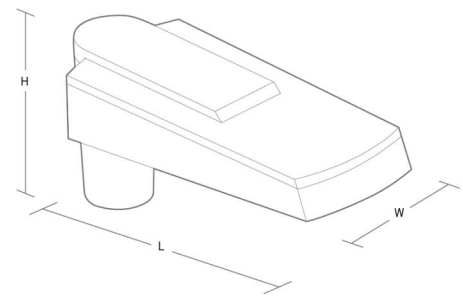

Montage/Anschluss

Montage: Mast - top (Ø60mm), Außen
 Kabel: Anschlussleitung 2x1mm² 6m
 Windangriffsfläche: 0,0385m² - Max 5 kg

Größe

Länge (mm) L: 430
 Breite (mm) W: 175
 Höhe (mm) H: 200
 Gewicht (kg) brutto/netto: 5.4 / 5.2

Verpackung

Verpackungsmaße (mm): 430 x 175 x 200

5 7 0 3 8 2 1 1 6 7 9 3 2