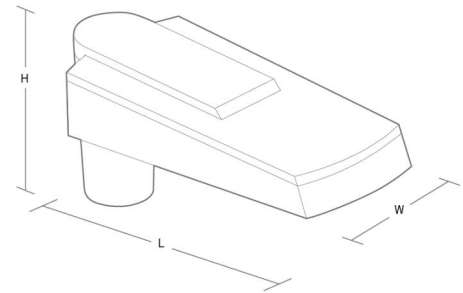

High5

High5 Grau Lens 2 2960lm 4000K Ra>70 On/Off

Artikelnummer: 8246087931
EAN: 5703821167932

Elektrisch

System wattage: 23W
Spannung: 220-240V
Max. Leuchten pro Leitungsschutzschalter: B10: 32, B16: 50, C10: 52, C16: 85

Lichttechnik

Leuchtmittel: LED
Lichtstrom (lm): 2960lm
Lichtausbeute: 129 lm/W
Lichtfarbe: 4000K
Farbwiedergabeindex: Ra>70
MacAdams Faktor: SDCM: 3
Lebensdauer: L90/B10>100.000
Lebensdauer: L98/B50>50.000
Lichtverteilung: Lens 2

Steuerung/Dimmen

Typ: On/Off

Schutzklasse

Schutzklasse: Klasse II

Richtlinien

Lichtquelle mit Energieeffizienzklasse: C

Materialien und Ausführung

Gehäuse: AluDruckguss
Farbe: Grau (struktur 2150 sablé)
Werkstoff der Abdeckung: Glas

Montage/Anschluss

Montage: Mast - top (Ø60mm), Außen
Kabel: Anschlussleitung 2x1mm² 6m
Windangriffsfläche: 0,0385m² - Max 5 kg

Größe

Länge (mm) L: 430
Breite (mm) W: 175
Höhe (mm) H: 200
Gewicht (kg) brutto/netto: 5.4 / 5.2

Verpackung

Verpackungsmaße (mm): 430 x 175 x 200

5 7 0 3 8 2 1 1 6 7 9 3 2