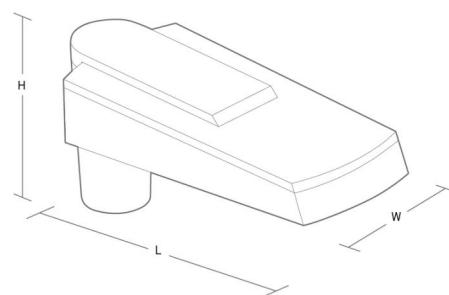

Materialien und Ausführung

Gehäuse: AluDruckguss
 Farbe: Grau (struktur 2150 sablé)
 Werkstoff der Abdeckung: Glas

Montage/Anschluss

Montage: Mast - top (Ø60mm), Außen
 Kabel: Anschlussleitung 2x1mm² 6m
 Windangriffsfläche: 0,0385m² - Max 5 kg

Größe

Länge (mm) L: 430
 Breite (mm) W: 175
 Höhe (mm) H: 200
 Gewicht (kg) brutto/netto: 5.4 / 5.2

Verpackung

Verpackungsmaße (mm): 430 x 175 x 200

5 7 0 3 8 2 1 1 6 7 9 3 2