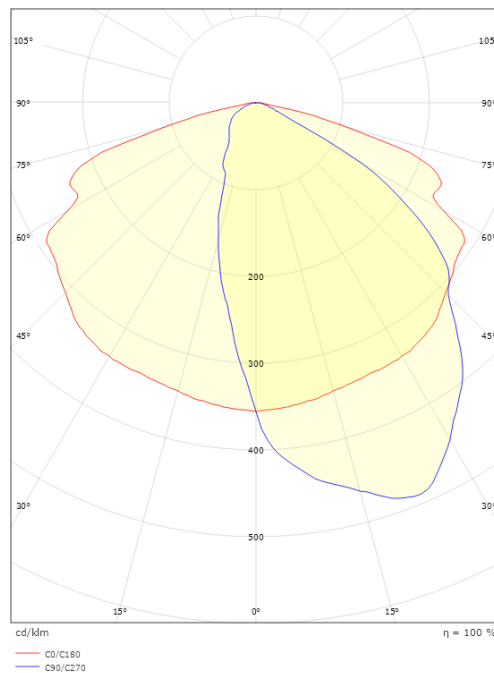

High5 Grau Lens 2 2960lm 4000K Ra>70 On/Off

Artikelnummer: 8246087931
EAN: 5703821167932

Elektrisch

System wattage: 23W
Spannung: 220-240V
Max. Leuchten pro Leitungsschutzschalter: B10: 32, B16: 50, C10: 52, C16: 85

Lichttechnik

Leuchtmittel: LED
Lichtstrom (lm): 2960lm
Lichtausbeute: 129 lm/W
Lichtfarbe: 4000K
Farbwiedergabeindex: Ra>70
MacAdams Faktor: SDCM: 3
Lebensdauer: L90/B10>100.000
Lebensdauer: L98/B50>50.000
Lichtverteilung: Lens 2

Steuerung/Dimmen

Typ: On/Off

Schutzklasse

Schutzklasse: Klasse II
IK Klasse: IK08
IP Klasse: IP66
Integrierter Überspannungsschutz: Integrierter bis 4kV

Richtlinien

Lichtquelle mit Energieeffizienzklasse: C

Materialien und Ausführung

Gehäuse: AluDruckguss
Farbe: Grau (struktur 2150 sablé)
Werkstoff der Abdeckung: Glas

Montage/Anschluss

Montage: Mast - top (Ø60mm), Außen
Kabel: Anschlussleitung 2x1mm² 6m
Windangriffsfläche: 0,0385m² - Max 5 kg

Größe

Länge (mm) L: 430
Breite (mm) W: 175
Höhe (mm) H: 200
Gewicht (kg) brutto/netto: 5.4 / 5.2

Verpackung

Verpackungsmaße (mm): 430 x 175 x 200

5 7 0 3 8 2 1 1 6 7 9 3 2