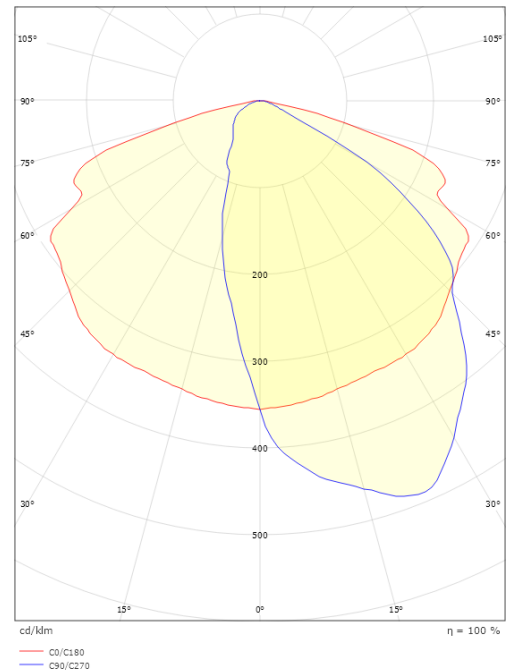

High5

High5 Grau Lens 2 2960lm 4000K Ra>70 On/Off

Artikelnummer: 8246087931
EAN: 5703821167932

Elektrisch

System wattage: 23W
Spannung: 220-240V
Max. Leuchten pro Leitungsschutzschalter: B10: 32, B16: 50, C10: 52, C16: 85

Lichttechnik

Leuchtmittel: LED
Lichtstrom (lm): 2960lm
Lichtausbeute: 129 lm/W
Lichtfarbe: 4000K
Farbwiedergabeindex: Ra>70
MacAdams Faktor: SDCM: 3
Lebensdauer: L90/B10>100.000
Lebensdauer: L98/B50>50.000
Lichtverteilung: Lens 2

Steuerung/Dimmen

Typ: On/Off

Schutzklasse

Schutzklasse: Klasse II

Richtlinien

Lichtquelle mit Energieeffizienzklasse: C

Materialien und Ausführung

Gehäuse: AluDruckguss
Farbe: Grau (struktur 2150 sablé)
Werkstoff der Abdeckung: Glas

Montage/Anschluss

Montage: Mast - top (Ø60mm), Außen
Kabel: Anschlussleitung 2x1mm² 6m
Windangriffsfläche: 0,0385m² - Max 5 kg

Größe

Länge (mm) L: 430
Breite (mm) W: 175
Höhe (mm) H: 200
Gewicht (kg) brutto/netto: 5.4 / 5.2

Verpackung

Verpackungsmaße (mm): 430 x 175 x 200

5 7 0 3 8 2 1 1 6 7 9 3 2