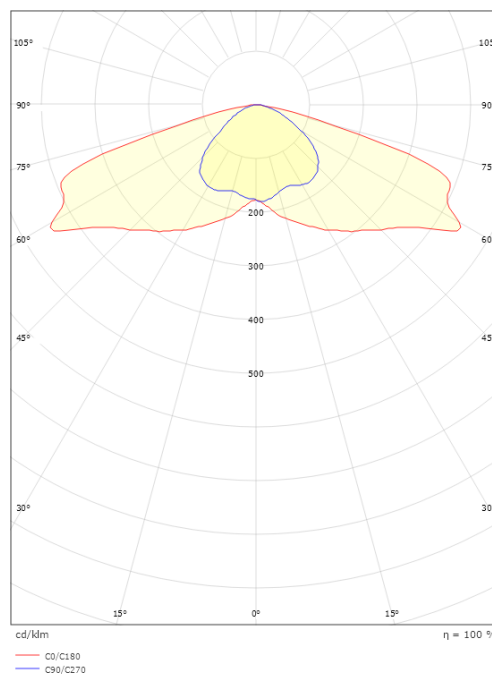

High5

High5 Grau Lens 1 2560lm 3000K Ra>70 On/Off

Artikelnummer: 8246087892
EAN: 5703821167994

Elektrisch

System wattage: 23W
Spannung: 220-240V
Max. Leuchten pro Leitungsschutzschalter: B10: 32, B16: 50, C10: 52, C16: 85

Lichttechnik

Leuchtmittel: LED
Lichtstrom (lm): 2560lm
Lichtausbeute: 111 lm/W
Lichtfarbe: 3000K
Farbwiedergabeindex: Ra>70
MacAdams Faktor: SDCM: 3
Lebensdauer: L80/B10>80.000
Lichtverteilung: Lens 1
Optik: Linse

Steuerung/Dimmen

Typ: On/Off

Schutzklasse

Schutzklasse: Klasse II
IK Klasse: IK08
IP Klasse: IP66
Integrierter Überspannungsschutz: Integrierter bis 4kV

Richtlinien

Lichtquelle mit Energieeffizienzklasse: C

Materialien und Ausführung

Gehäuse: AluDruckguss
Farbe: Grau (struktur 2150 sablé)
Werkstoff der Abdeckung: Gehärtetes Glas

Montage/Anschluss

Montage: Mast - top (Ø60mm), Außen
Kabel: Anschlussleitung 2x1mm² 6m
Windangriffsfläche: 0,0385m² - Max 5 kg

Größe

Länge (mm) L: 430
Breite (mm) W: 175
Höhe (mm) H: 200
Gewicht (kg) brutto/netto: 5.2 / 5

Verpackung

Verpackungsmaße (mm): 430 x 175 x 200

5 7 0 3 8 2 1 1 6 7 9 9 4