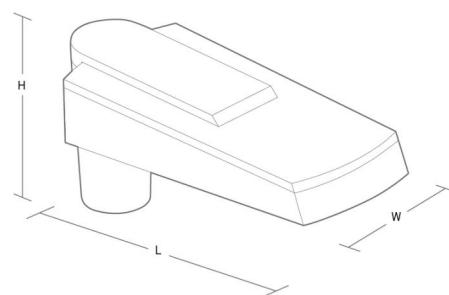

High5

High5 Grau Lens 1 2560lm 3000K Ra>70 On/Off

Artikelnummer: 8246087892
EAN: 5703821167994

Elektrisch

System wattage: 23W
Spannung: 220-240V
Max. Leuchten pro Leitungsschutzschalter: B10: 32, B16: 50, C10: 52, C16: 85

Lichttechnik

Leuchtmittel: LED
Lichtstrom (lm): 2560lm
Lichtausbeute: 111 lm/W
Lichtfarbe: 3000K
Farbwiedergabeindex: Ra>70
MacAdams Faktor: SDCM: 3
Lebensdauer: L80/B10>80.000
Lichtverteilung: Lens 1
Optik: Linse

Steuerung/Dimmen

Typ: On/Off

Schutzklasse

Schutzklasse: Klasse II
IK Klasse: IK08
IP Klasse: IP66
Integrierter Überspannungsschutz: Integrierter bis 4kV

Richtlinien

Lichtquelle mit Energieeffizienzklasse: C

Materialien und Ausführung

Gehäuse: AluDruckguss
Farbe: Grau (struktur 2150 sablé)
Werkstoff der Abdeckung: Gehärtetes Glas

Montage/Anschluss

Montage: Mast - top (Ø60mm), Außen
Kabel: Anschlussleitung 2x1mm² 6m
Windangriffsfläche: 0,0385m² - Max 5 kg

Größe

Länge (mm) L: 430
Breite (mm) W: 175
Höhe (mm) H: 200
Gewicht (kg) brutto/netto: 5.2 / 5

Verpackung

Verpackungsmaße (mm): 430 x 175 x 200

5 7 0 3 8 2 1 1 6 7 9 9 4