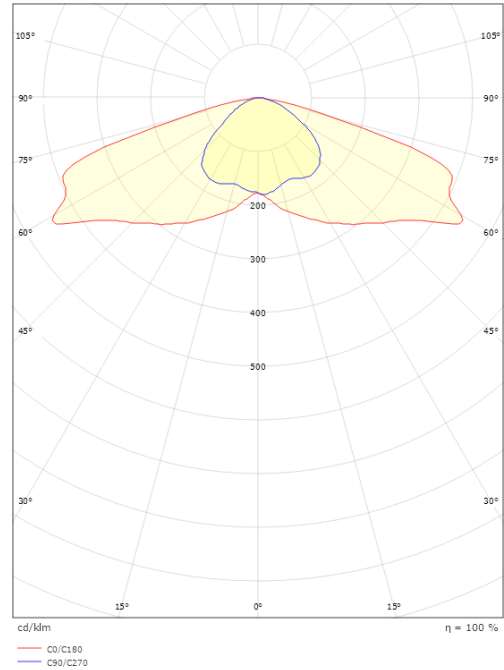

High5 Grau Lens 1 2730lm 4000K Ra>70 On/Off

Artikelnummer: 8246087863
EAN: 5703821168045

Elektrisch

System wattage: 23W
Spannung: 220-240V
Max. Leuchten pro Leitungsschutzschalter: B10: 32, B16: 50, C10: 52, C16: 85

Lichttechnik

Leuchtmittel: LED
Lichtstrom (lm): 2730lm
Lichtausbeute: 119 lm/W
Lichtfarbe: 4000K
Farbwiedergabeindex: Ra>70
MacAdams Faktor: SDCM: 3
Lebensdauer: L80/B10>80.000
Lichtverteilung: Lens 1
Optik: Linse

Steuerung/Dimmen

Typ: On/Off

Schutzklasse

Schutzklasse: Klasse II
IK Klasse: IK08
IP Klasse: IP66

Richtlinien

Lichtquelle mit Energieeffizienzklasse: C

Materialien und Ausführung

Gehäuse: AluDruckguss
Farbe: Grau (struktur 2150 sablé)
Werkstoff der Abdeckung: Gehärtetes Glas

Montage/Anschluss

Montage: Mast - top (Ø60mm), Außen
Kabel: Anschlussleitung 2x1mm² 6m
Windangriffsfläche: 0,0385m² - Max 5 kg

Größe

Länge (mm) L: 430
Breite (mm) W: 175
Höhe (mm) H: 200
Gewicht (kg) brutto/netto: 5.14 / 4.94

Verpackung

Verpackungsmaße (mm): 430 x 175 x 200

5 7 0 3 8 2 1 1 6 8 0 4 5