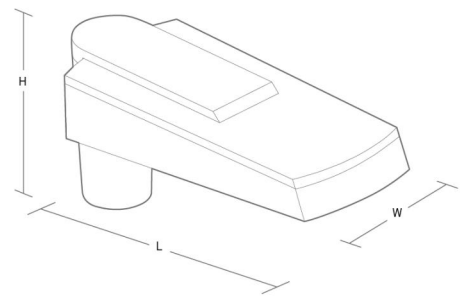

Materialien und Ausführung

Gehäuse: AluDruckguss
 Farbe: Grau (struktur 2150 sablé)
 Werkstoff der Abdeckung: Gehärtetes Glas

Montage/Anschluss

Montage: Mast - top (Ø60mm), Außen
 Kabel: Anschlussleitung 2x1mm² 6m
 Windangriffsfläche: 0,0385m² - Max 5 kg

Größe

Länge (mm) L: 430
 Breite (mm) W: 175
 Höhe (mm) H: 200
 Gewicht (kg) brutto/netto: 5.14 / 4.94

Verpackung

Verpackungsmaße (mm): 430 x 175 x 200

5 7 0 3 8 2 1 1 6 8 0 4 5