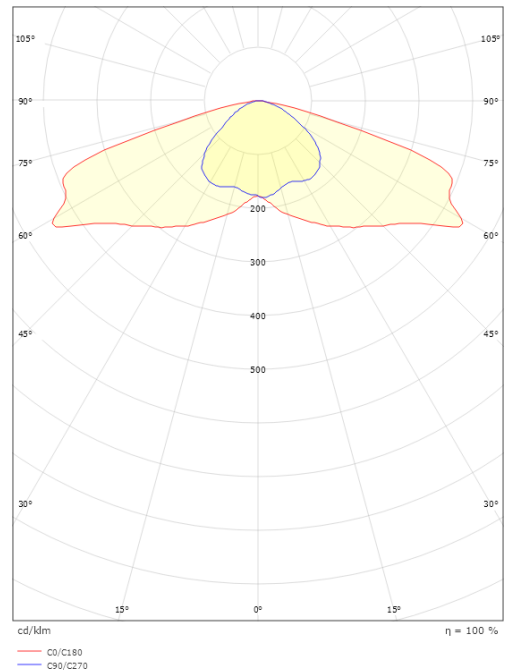

High5 Grau Lens 1 2730lm 4000K Ra>70 On/Off

Artikelnummer: 8246087863
EAN: 5703821168045

Elektrisch

System wattage: 23W
Spannung: 220-240V
Max. Leuchten pro Leitungsschutzschalter: B10: 32, B16: 50, C10: 52, C16: 85

Lichttechnik

Leuchtmittel: LED
Lichtstrom (lm): 2730lm
Lichtausbeute: 119 lm/W
Lichtfarbe: 4000K
Farbwiedergabeindex: Ra>70
MacAdams Faktor: SDCM: 3
Lebensdauer: L80/B10>80.000
Lichtverteilung: Lens 1
Optik: Linse
ULOR ( ): Ja

Steuerung/Dimmen

Typ: On/Off

Schutzklasse

Schutzklasse: Klasse II
IK Klasse: IK08
IP Klasse: IP66
Integrierter Überspannungsschutz: Integrierter bis 4kV

Richtlinien

Lichtquelle mit Energieeffizienzklasse: C

Materialien und Ausführung

Gehäuse: AluDruckguss
Farbe: Grau (struktur 2150 sablé)
Werkstoff der Abdeckung: Gehärtetes Glas

Montage/Anschluss

Montage: Mast - top (Ø60mm), Außen
Kabel: Anschlussleitung 2x1mm² 6m
Windangriffsfläche: 0,0385m² - Max 5 kg

Größe

Länge (mm) L: 430
Breite (mm) W: 175
Höhe (mm) H: 200
Gewicht (kg) brutto/netto: 5.14 / 4.94

Verpackung

Verpackungsmaße (mm): 430 x 175 x 200

5 7 0 3 8 2 1 1 6 8 0 4 5