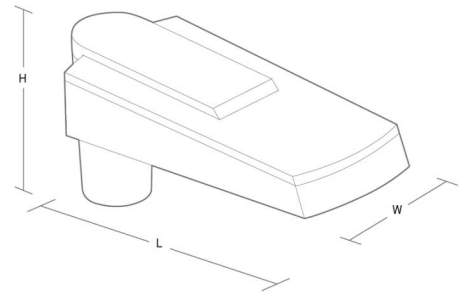

High5 Grau Lens 1 2730lm 4000K Ra>70 On/Off

Artikelnummer: 8246087863
EAN: 5703821168045

Elektrisch

System wattage: 23W
Spannung: 220-240V
Max. Leuchten pro Leitungsschutzschalter: B10: 32, B16: 50, C10: 52, C16: 85

Lichttechnik

Leuchtmittel: LED
Lichtstrom (lm): 2730lm
Lichtausbeute: 119 lm/W
Lichtfarbe: 4000K
Farbwiedergabeindex: Ra>70
MacAdams Faktor: SDCM: 3
Lebensdauer: L80/B10>80.000
Lichtverteilung: Lens 1
Optik: Linse

Steuerung/Dimmen

Typ: On/Off

Schutzklasse

Schutzklasse: Klasse II
IK Klasse: IK08
IP Klasse: IP66

Richtlinien

Lichtquelle mit Energieeffizienzklasse: C

Materialien und Ausführung

Gehäuse: AluDruckguss
Farbe: Grau (struktur 2150 sablé)
Werkstoff der Abdeckung: Gehärtetes Glas

Montage/Anschluss

Montage: Mast - top (Ø60mm), Außen
Kabel: Anschlussleitung 2x1mm² 6m
Windangriffsfläche: 0,0385m² - Max 5 kg

Größe

Länge (mm) L: 430
Breite (mm) W: 175
Höhe (mm) H: 200
Gewicht (kg) brutto/netto: 5.14 / 4.94

Verpackung

Verpackungsmaße (mm): 430 x 175 x 200

5 7 0 3 8 2 1 1 6 8 0 4 5