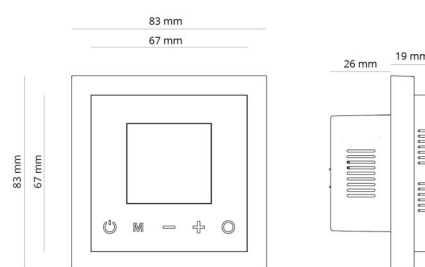

HeatReg

HeatReg Schwarz 3000VA

Artikelnummer: 820451
EAN: 7021988204511

Elektrisch

Leistung: 3000VA
Standby-Leistung: 0.50W
Spannung: 220-240V
Frequenz (Hz): 50/60Hz

Schutzklasse

Schutzklasse: Klasse II

Montage/Anschluss

Montage: Einbau, Innen
Anschluss: 1-polige Relais

Größe

Länge (mm) L: 84
Breite (mm) W: 84
Höhe (mm) H: 45
Gewicht (kg) brutto/netto: 0.24 / 0.165

Verpackung

Verpackungsmaße (mm): 90 x 62 x 90

7 0 2 1 9 8 8 2 0 4 5 1 1