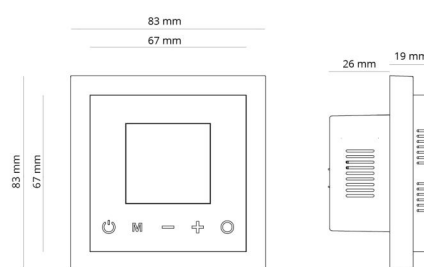

HeatReg

HeatReg Weiss 3000VA

Artikelnummer: 820450
EAN: 7021988204504

Elektrisch

Leistung: 3000VA
Standby-Leistung: 0.50W
Spannung: 220-240V
Frequenz (Hz): 50/60Hz

Schutzklasse

Schutzklasse: Klasse II

Montage/Anschluss

Montage: Einbau, Innen
Anschluss: 1-polige Relais

Größe

Länge (mm) L: 84
Breite (mm) W: 84
Höhe (mm) H: 45
Gewicht (kg) brutto/netto: 0.24 / 0.165

Verpackung

Verpackungsmaße (mm): 90 x 62 x 90

7 0 2 1 9 8 8 2 0 4 5 0 4