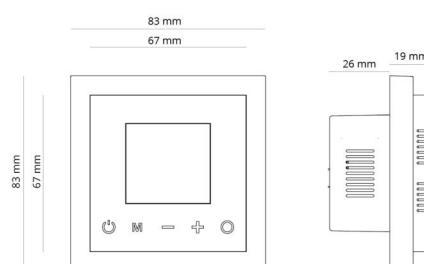

### Montage/Anschluss

Montage: Einbau, Innen  
Anschluss: 1-polige Relais

### Größe

Länge (mm) L: 84  
Breite (mm) W: 84  
Höhe (mm) H: 45  
Gewicht (kg) brutto/netto: 0.24 / 0.165

### Verpackung

Verpackungsmaße (mm): 90 x 62 x 90

7 0 2 1 9 8 8 2 0 4 5 0 4