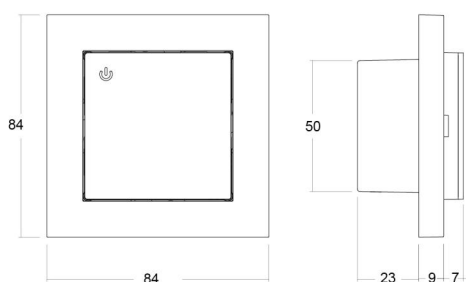

### Größe

Länge (mm) L: 84  
Breite (mm) W: 84  
Höhe (mm) H: 40  
Gewicht (kg) brutto/netto: 0.237 / 0.162

### Verpackung

Verpackungsmaße (mm): 90 x 90 x 70

7 0 2 1 9 8 8 2 0 4 2 6 9