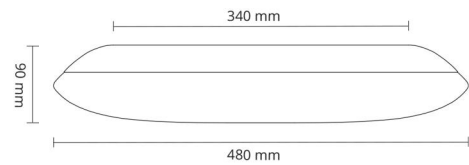

Gehäuse: Stahl
Farbe: Weiss (RAL 9003)
Werkstoff der Abdeckung: Acryl (PMMA)

Montage/Anschluss

Montage: Anbau, Innen
Anschluss: Anschlussklemme

Größe

Höhe (mm) H: 90
Abdeckmaß (mm) D: 480
Gewicht (kg) brutto/netto: 4 / 2.65

Verpackung

Verpackungsmaße (mm): 515 x 500 x 140

7 0 2 1 9 8 2 1 1 7 0 8 4