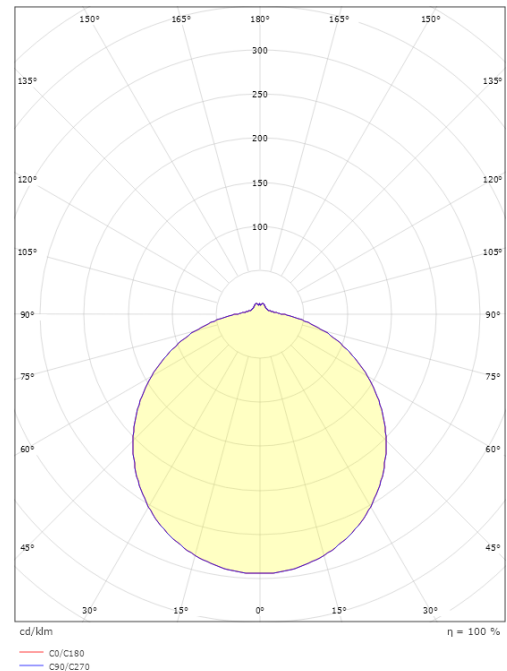

Frosta 480

Frosta 480 Weiss 3220lm 4000K Ra>80 DALI / Push Dim

Artikelnummer: 211708
EAN: 7021982117084

Elektrisch

System wattage: 24W
Spannung: 220-240V
Max. Leuchten pro Leitungsschutzschalter: B10: 31, B16: 50, C10: 52, C16: 85

Lichttechnik

Leuchtmittel: LED
Lichtstrom (lm): 3220lm
Lichtausbeute: 134 lm/W
Lichtfarbe: 4000K
Farbwiedergabeindex: Ra>80
MacAdams Faktor: SDCM: 3
Lebensdauer: L80/B10>100.000
Lebensdauer: L90>60.000
Lichtverteilung: Direct/Indirect 92/8%
Optik: Acryl Abschirmung
Abstrahlwinkel: 117°
Photobiologische Sicherheit: RG 0

Steuerung/Dimmen

Typ: DALI / Push Dim

Schutzklasse

Schutzklasse: Klasse II

Richtlinien

Lichtquelle mit Energieeffizienzklasse: B
Breeam: Erfüllt HEA 01 für flickerfreie Beleuchtung

Materialien und Ausführung

Gehäuse: Stahl
Farbe: Weiss (RAL 9003)
Werkstoff der Abdeckung: Acryl (PMMA)

Montage/Anschluss

Montage: Anbau, Innen
Anschluss: Anschlussklemme

Größe

Höhe (mm) H: 90
Abdeckmaß (mm) D: 480
Gewicht (kg) brutto/netto: 4 / 2.65

Verpackung

Verpackungsmaße (mm): 515 x 500 x 140

7 0 2 1 9 8 2 1 1 7 0 8 4