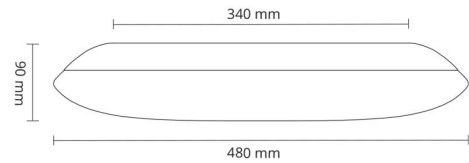

Materialien und Ausführung

Gehäuse: Stahl
Farbe: Weiss (RAL 9003)
Werkstoff der Abdeckung: Acryl (PMMA)

Montage/Anschluss

Montage: Anbau, Innen
Anschluss: Anschlussklemme

Größe

Höhe (mm) H: 90
Abdeckmaß (mm) D: 480
Gewicht (kg) brutto/netto: 4 / 2.65

Verpackung

Verpackungsmaße (mm): 515 x 500 x 140

7 0 2 1 9 8 2 1 1 7 0 8 4