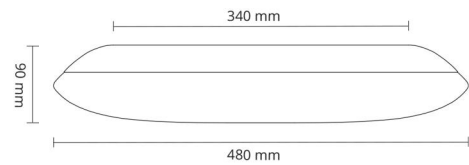

Gehäuse: Stahl
Farbe: Weiss (RAL 9003)
Werkstoff der Abdeckung: Acryl (PMMA)

Montage/Anschluss

Montage: Anbau, Innen
Anschluss: Anschlussklemme

Größe

Höhe (mm) H: 90
Abdeckmaß (mm) D: 480
Gewicht (kg) brutto/netto: 4 / 2.65

Verpackung

Verpackungsmaße (mm): 515 x 500 x 140

7 0 2 1 9 8 2 1 1 7 0 7 7