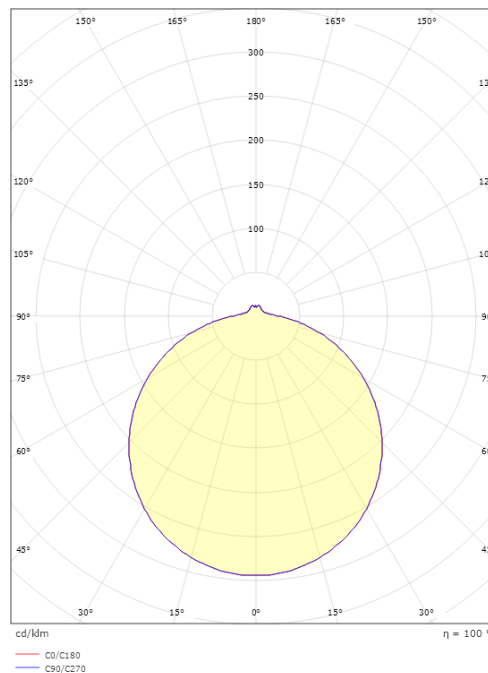

Frosta 480

Frosta 480 Weiss 3150lm 3000K Ra>80 DALI-2 / Push Dim

Artikelnummer: 211707
EAN: 7021982117077

Elektrisch

System wattage: 24W
Spannung: 220-240V
Max. Leuchten pro Leitungsschutzschalter: B10: 31, B16: 50, C10: 52, C16: 85

Lichttechnik

Leuchtmittel: LED
Lichtstrom (lm): 3150lm
Lichtausbeute: 131 lm/W
Lichtfarbe: 3000K
Farbwiedergabeindex: Ra>80
MacAdams Faktor: SDCM: 3
Lebensdauer: L80/B10>100.000
Lebensdauer: L90>60.000
Lichtverteilung: Direct/Indirect 92/8%
Optik: Acryl Abschirmung
Abstrahlwinkel: 117°
Photobiologische Sicherheit: RG 0

Steuerung/Dimmen

Typ: DALI-2 / Push Dim

Schutzklasse

Schutzklasse: Klasse II
IK Klasse: IK08
IP Klasse: IP20

Richtlinien

Lichtquelle mit Energieeffizienzklasse: B
Breeam: Erfüllt HEA 01 für flickerfreie Beleuchtung

Materialien und Ausführung

Gehäuse: Stahl
Farbe: Weiss (RAL 9003)
Werkstoff der Abdeckung: Acryl (PMMA)

Montage/Anschluss

Montage: Anbau, Innen
Anschluss: Anschlussklemme

Größe

Höhe (mm) H: 90
Abdeckmaß (mm) D: 480
Gewicht (kg) brutto/netto: 4 / 2.65

Verpackung

Verpackungsmaße (mm): 515 x 500 x 140

7 0 2 1 9 8 2 1 1 7 0 7 7