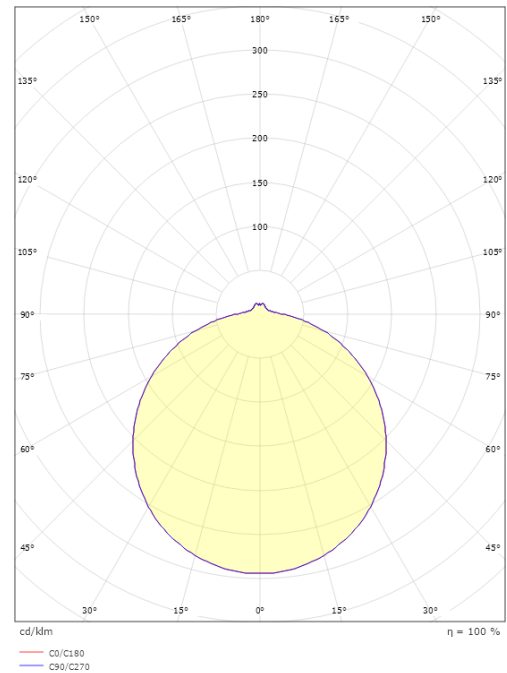

Frosta 480

Frosta 480 Weiss 3150lm 3000K Ra>80 DALI / Push Dim

Artikelnummer: 211707
EAN: 7021982117077

Elektrisch

System wattage: 24W
Spannung: 220-240V
Max. Leuchten pro Leitungsschutzschalter: B10: 31, B16: 50, C10: 52, C16: 85

Lichttechnik

Leuchtmittel: LED
Lichtstrom (lm): 3150lm
Lichtausbeute: 131 lm/W
Lichtfarbe: 3000K
Farbwiedergabeindex: Ra>80
MacAdams Faktor: SDCM: 3
Lebensdauer: L80/B10>100.000
Lebensdauer: L90>60.000
Lichtverteilung: Direct/Indirect 92/8%
Optik: Acryl Abschirmung
Abstrahlwinkel: 117°
Photobiologische Sicherheit: RG 0

Steuerung/Dimmen

Typ: DALI / Push Dim

Schutzklasse

Schutzklasse: Klasse II
IK Klasse: IK08
IP Klasse: IP20

Richtlinien

Lichtquelle mit Energieeffizienzklasse: B
Breeam: Erfüllt HEA 01 für flickerfreie Beleuchtung

Materialien und Ausführung

Gehäuse: Stahl
Farbe: Weiss (RAL 9003)
Werkstoff der Abdeckung: Acryl (PMMA)

Montage/Anschluss

Montage: Anbau, Innen
Anschluss: Anschlussklemme

Größe

Höhe (mm) H: 90
Abdeckmaß (mm) D: 480
Gewicht (kg) brutto/netto: 4 / 2.65

Verpackung

Verpackungsmaße (mm): 515 x 500 x 140

7 0 2 1 9 8 2 1 1 7 0 7 7