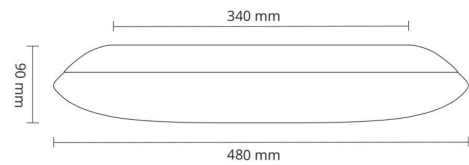

Materialien und Ausführung

Gehäuse: Stahl
Farbe: Weiss (RAL 9003)
Werkstoff der Abdeckung: Acryl (PMMA)

Montage/Anschluss

Montage: Anbau, Innen
Anschluss: Anschlussklemme

Größe

Höhe (mm) H: 90
Abdeckmaß (mm) D: 480
Gewicht (kg) brutto/netto: 4 / 2.65

Verpackung

Verpackungsmaße (mm): 515 x 500 x 140

7 0 2 1 9 8 2 1 1 7 0 7 7