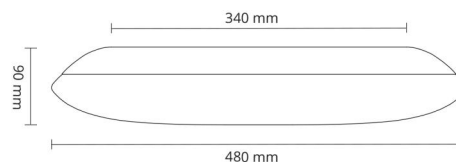

Frosta 480

Frosta 480 Weiss 3150lm 3000K Ra>80 DALI-2 / Push Dim

Artikelnummer: 211707
EAN: 7021982117077

Elektrisch

System wattage: 24W
Spannung: 220-240V
Max. Leuchten pro Leitungsschutzschalter: B10: 31, B16: 50, C10: 52, C16: 85

Lichttechnik

Leuchtmittel: LED
Lichtstrom (lm): 3150lm
Lichtausbeute: 131 lm/W
Lichtfarbe: 3000K
Farbwiedergabeindex: Ra>80
MacAdams Faktor: SDCM: 3
Lebensdauer: L80/B10>100.000
Lebensdauer: L90>60.000
Lichtverteilung: Direct/Indirect 92/8%
Optik: Acryl Abschirmung
Abstrahlwinkel: 117°
Photobiologische Sicherheit: RG 0

Steuerung/Dimmen

Typ: DALI-2 / Push Dim

Schutzklasse

Schutzklasse: Klasse II
IK Klasse: IK08
IP Klasse: IP20

Richtlinien

Lichtquelle mit Energieeffizienzklasse: B
Breeam: Erfüllt HEA 01 für flickerfreie Beleuchtung

Materialien und Ausführung

Gehäuse: Stahl
Farbe: Weiss (RAL 9003)
Werkstoff der Abdeckung: Acryl (PMMA)

Montage/Anschluss

Montage: Anbau, Innen
Anschluss: Anschlussklemme

Größe

Höhe (mm) H: 90
Abdeckmaß (mm) D: 480
Gewicht (kg) brutto/netto: 4 / 2.65

Verpackung

Verpackungsmaße (mm): 515 x 500 x 140

7 0 2 1 9 8 2 1 1 7 0 7 7