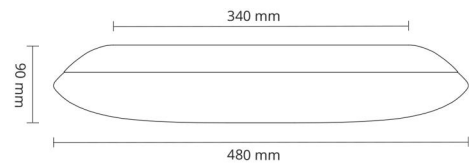

Frosta 480

Frosta 480 Weiss 3150lm 3000K Ra>80 DALI / Push Dim

Artikelnummer: 211707
EAN: 7021982117077

Elektrisch

System wattage: 24W
Spannung: 220-240V
Max. Leuchten pro Leitungsschutzschalter: B10: 31, B16: 50, C10: 52, C16: 85

Lichttechnik

Leuchtmittel: LED
Lichtstrom (lm): 3150lm
Lichtausbeute: 131 lm/W
Lichtfarbe: 3000K
Farbwiedergabeindex: Ra>80
MacAdams Faktor: SDCM: 3
Lebensdauer: L80/B10>100.000
Lebensdauer: L90>60.000
Lichtverteilung: Direct/Indirect 92/8%
Optik: Acryl Abschirmung
Abstrahlwinkel: 117°
Photobiologische Sicherheit: RG 0

Steuerung/Dimmen

Typ: DALI / Push Dim

Schutzklasse

Schutzklasse: Klasse II

Richtlinien

Lichtquelle mit Energieeffizienzklasse: C
Breeam: Erfüllt HEA 01 für flickerfreie Beleuchtung

Materialien und Ausführung

Gehäuse: Stahl
Farbe: Weiss (RAL 9003)
Werkstoff der Abdeckung: Acryl (PMMA)

Montage/Anschluss

Montage: Anbau, Innen
Anschluss: Anschlussklemme

Größe

Höhe (mm) H: 90
Abdeckmaß (mm) D: 480
Gewicht (kg) brutto/netto: 4 / 2.65

Verpackung

Verpackungsmaße (mm): 515 x 500 x 140

7 0 2 1 9 8 2 1 1 7 0 7 7