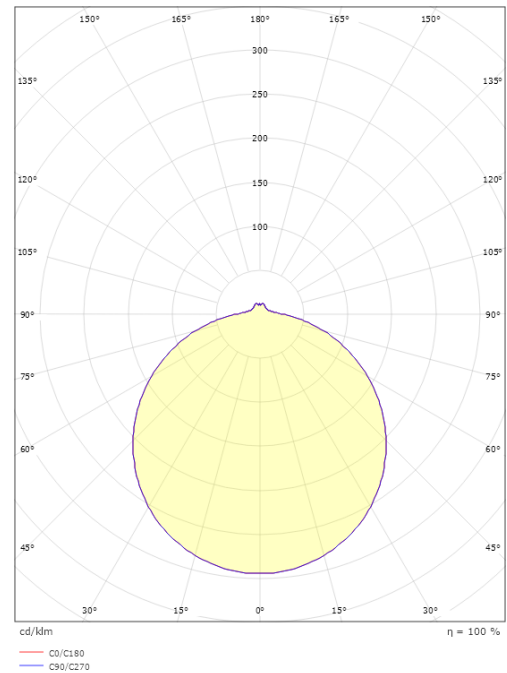

Frosta 480

Frosta 480 Weiss 3150lm 3000K Ra>80 DALI / Push Dim

Artikelnummer: 211707
EAN: 7021982117077

Elektrisch

System wattage: 24W
Spannung: 220-240V
Max. Leuchten pro Leitungsschutzschalter: B10: 31, B16: 50, C10: 52, C16: 85

Lichttechnik

Leuchtmittel: LED
Lichtstrom (lm): 3150lm
Lichtausbeute: 131 lm/W
Lichtfarbe: 3000K
Farbwiedergabeindex: Ra>80
MacAdams Faktor: SDCM: 3
Lebensdauer: L80/B10>100.000
Lebensdauer: L90>60.000
Lichtverteilung: Direct/Indirect 92/8%
Optik: Acryl Abschirmung
Abstrahlwinkel: 117°
Photobiologische Sicherheit: RG 0

Steuerung/Dimmen

Typ: DALI / Push Dim

Schutzklasse

Schutzklasse: Klasse II

Richtlinien

Lichtquelle mit Energieeffizienzklasse: C
Breeam: Erfüllt HEA 01 für flickerfreie Beleuchtung

Materialien und Ausführung

Gehäuse: Stahl
Farbe: Weiss (RAL 9003)
Werkstoff der Abdeckung: Acryl (PMMA)

Montage/Anschluss

Montage: Anbau, Innen
Anschluss: Anschlussklemme

Größe

Höhe (mm) H: 90
Abdeckmaß (mm) D: 480
Gewicht (kg) brutto/netto: 4 / 2.65

Verpackung

Verpackungsmaße (mm): 515 x 500 x 140

7 0 2 1 9 8 2 1 1 7 0 7 7