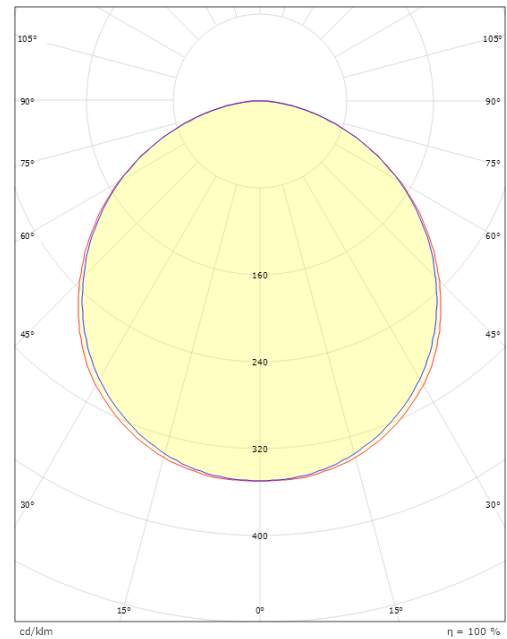

Länge (mm) L: 320
Breite (mm) W: 180
Höhe (mm) H: 77
Gewicht (kg) brutto/netto: 2.47 / 1.9

Verpackung

Verpackungsmaße (mm): 328 x 188 x 92

7 0 2 1 9 8 6 0 5 5 6 3 4