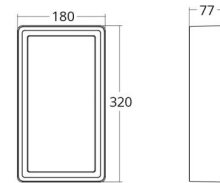

Lichttechnik

Leuchtmittel: LED
Lichtstrom (lm): 770lm
Lichtausbeute: 103 lm/W
Lichtfarbe: 3000K
Farbwiedergabeindex: Ra>80
MacAdams Faktor: SDCM: 3
Lebensdauer: L70/B20>100.000
Lebensdauer: L80/B20>75.000
Lichtverteilung: Direkt
Optik: Opal
Abstrahlwinkel: 110°
Photobiologische Sicherheit: RG 0