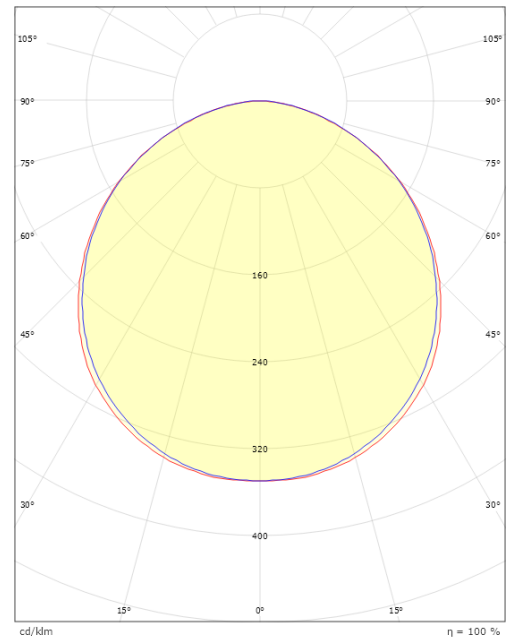

Frame

Frame Graphit 770lm 3000K Ra>80 Sensor

Artikelnummer: 605563
EAN: 7021986055634

Elektrisch

System wattage: 7.5W
Spannung: 220-240V
Max. Leuchten pro Leitungsschutzschalter: B10: 19, B16: 30, C10: 31, C16: 51

Lichttechnik

Leuchtmittel: LED
Lichtstrom (lm): 770lm
Lichtausbeute: 103 lm/W
Lichtfarbe: 3000K
Farbwiedergabeindex: Ra>80
MacAdams Faktor: SDCM: 3
Lebensdauer: L70/B20>100.000
Lebensdauer: L80/B20>75.000
Lichtverteilung: Direkt
Optik: Opal
Abstrahlwinkel: 110°
Photobiologische Sicherheit: RG 0

Steuerung/Dimmen

Typ: Sensor

Schutzklasse

Schutzklasse: Klasse II
IK Klasse: IK10
IP Klasse: IP66
Brandschutzklasse: 850°C - 30s

Richtlinien

Lichtquelle mit Energieeffizienzklasse: C
Breeam: Erfüllt HEA 01 für flickerfreie Beleuchtung
BVB: Ja

Materialien und Ausführung

Gehäuse: Aluminium
Farbe: Graphit
Werkstoff der Abdeckung: Inklusiv UV-stabilisiertes Polycarbonat

Montage/Anschluss

Montage: Anbau, Innen / Außen
Anschluss: Anschlussklemme

Größe

Länge (mm) L: 320
Breite (mm) W: 180
Höhe (mm) H: 77
Gewicht (kg) brutto/netto: 2.47 / 1.9

Verpackung

Verpackungsmaße (mm): 328 x 188 x 92

7 0 2 1 9 8 6 0 5 5 6 3 4