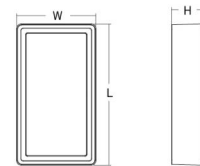

Lichttechnik

Leuchtmittel: LED
Lichtstrom (lm): 770lm
Lichtausbeute: 103 lm/W
Lichtfarbe: 3000K
Farbwiedergabeindex: Ra>80
MacAdams Faktor: SDCM: 3
Lebensdauer: L70/B20>100.000
Lebensdauer: L80/B20>75.000
Lichtverteilung: Direkt
Optik: Opal
Abstrahlwinkel: 110°
Photobiologische Sicherheit: RG 0