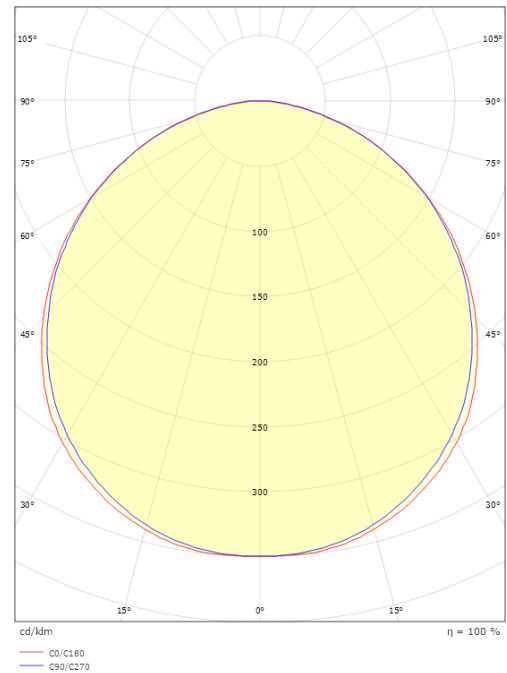

Frame

Frame Graphit 770lm 3000K Ra>80 Sensor

Artikelnummer: 605563
EAN: 7021986055634

Elektrisch

System wattage: 7.5W
Spannung: 220-240V
Max. Leuchten pro Leitungsschutzschalter: B10: 19, B16: 30, C10: 31, C16: 51

Lichttechnik

Leuchtmittel: LED
Lichtstrom (lm): 770lm
Lichtausbeute: 103 lm/W
Lichtfarbe: 3000K
Farbwiedergabeindex: Ra>80
MacAdams Faktor: SDCM: 3
Lebensdauer: L70/B20>100.000
Lebensdauer: L80/B20>75.000
Lichtverteilung: Direkt
Optik: Opal
Abstrahlwinkel: 110°
Photobiologische Sicherheit: RG 0

Steuerung/Dimmen

Typ: Sensor

Schutzklasse

Schutzklasse: Klasse II

Richtlinien

Lichtquelle mit Energieeffizienzklasse: E
Breeam: Erfüllt HEA 01 für flickerfreie Beleuchtung
BVB: Ja

Materialien und Ausführung

Gehäuse: Aluminium
Farbe: Graphit
Werkstoff der Abdeckung: Inklusive UV-stabilisiertes Polycarbonat

Montage/Anschluss

Montage: Anbau, Innen / Außen
Anschluss: Anschlussklemme

Größe

Länge (mm) L: 320
Breite (mm) W: 180
Höhe (mm) H: 77
Gewicht (kg) brutto/netto: 2.47 / 1.9

Verpackung

Verpackungsmaße (mm): 328 x 188 x 92

7 0 2 1 9 8 6 0 5 5 6 3 4