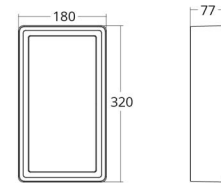

Lichttechnik

Leuchtmittel: LED
Lichtstrom (lm): 770lm
Lichtausbeute: 103 lm/W
Lichtfarbe: 3000K
Farbwiedergabeindex: Ra>80
MacAdams Faktor: SDCM: 3
Lebensdauer: L70/B20>100.000
Lebensdauer: L80/B20>75.000
Lichtverteilung: Direkt
Optik: Opal
Abstrahlwinkel: 110°
Photobiologische Sicherheit: RG 0