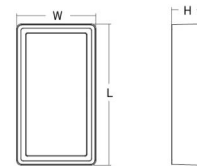

Lichttechnik

Leuchtmittel: LED
Lichtstrom (lm): 670lm
Lichtausbeute: 84 lm/W
Lichtfarbe: 3000K
Farbwiedergabeindex: Ra>80
MacAdams Faktor: SDCM: 3
Lebensdauer: L70/B20>100.000
Lebensdauer: L80/B20>75.000
Lichtverteilung: Direkt
Optik: Opal
Abstrahlwinkel: 110°
Photobiologische Sicherheit: RG 0