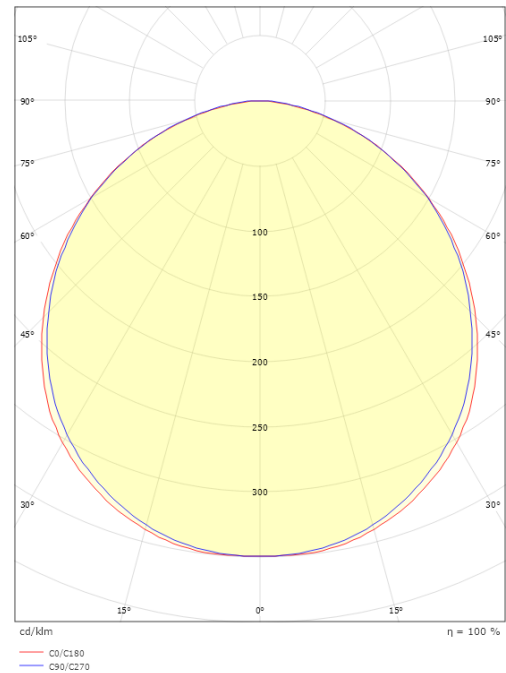

Frame Graphit 670lm 3000K Ra>80 mit integriertem Dämmerungsschalter

Artikelnummer: 605562
EAN: 7021986055627

Elektrisch

System wattage: 8W
Spannung: 220-240V
Max. Leuchten pro Leitungsschutzschalter: B10: 77, B16: 123, C10: 77, C16: 123

Lichttechnik

Leuchtmittel: LED
Lichtstrom (lm): 670lm
Lichtausbeute: 84 lm/W
Lichtfarbe: 3000K
Farbwiedergabeindex: Ra>80
MacAdams Faktor: SDCM: 3
Lebensdauer: L70/B20>100.000
Lebensdauer: L80/B20>75.000
Lichtverteilung: Direkt
Optik: Opal
Abstrahlwinkel: 110°
Photobiologische Sicherheit: RG 0

Steuerung/Dimmen

Typ: mit integriertem Dämmerungsschalter

Schutzklasse

Schutzklasse: Klasse II

Richtlinien

Lichtquelle mit Energieeffizienzklasse: E
Breeam: Erfüllt HEA 01 für flickerfreie Beleuchtung
BVB: Ja

Materialien und Ausführung

Gehäuse: Aluminium
Farbe: Graphit
Werkstoff der Abdeckung: UV-stabilisiertes Polycarbonat

Montage/Anschluss

Montage: Anbau, Innen / Außen
Anschluss: Anschlussklemme

Größe

Länge (mm) L: 320
Breite (mm) W: 180
Höhe (mm) H: 77
Gewicht (kg) brutto/netto: 2.47 / 1.9

Verpackung

Verpackungsmaße (mm): 328 x 188 x 92

7 0 2 1 9 8 6 0 5 5 6 2 7