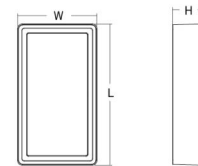

Lichttechnik

Leuchtmittel: LED
Lichtstrom (lm): 670lm
Lichtausbeute: 84 lm/W
Lichtfarbe: 3000K
Farbwiedergabeindex: Ra>80
MacAdams Faktor: SDCM: 3
Lebensdauer: L70/B20>100.000
Lebensdauer: L80/B20>75.000
Lichtverteilung: Direkt
Optik: Opal
Abstrahlwinkel: 110°
Photobiologische Sicherheit: RG 0