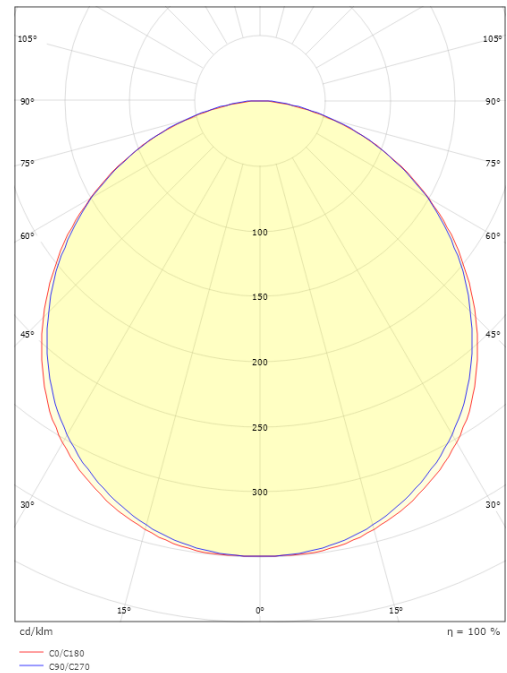

Größe

Länge (mm) L: 320
Breite (mm) W: 180
Höhe (mm) H: 77
Gewicht (kg) brutto/netto: 2.47 / 1.9

Verpackung

Verpackungsmaße (mm): 328 x 188 x 92

7 0 2 1 9 8 6 0 5 5 3 5