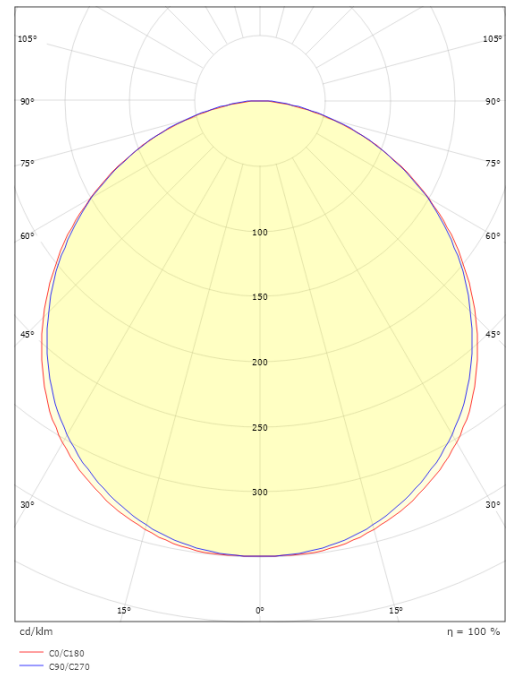

Größe

Länge (mm) L: 320
 Breite (mm) W: 180
 Höhe (mm) H: 77
 Gewicht (kg) brutto/netto: 2.47 / 1.9

Verpackung

Verpackungsmaße (mm): 328 x 188 x 92

7 0 2 1 9 8 6 0 5 5 2 8