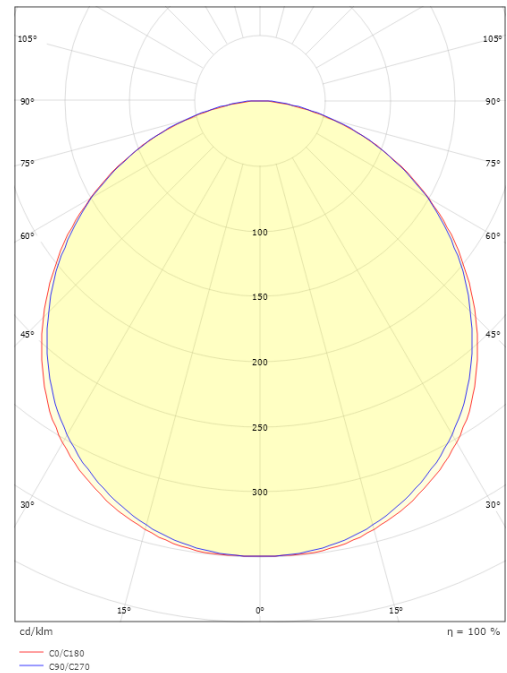

Größe

Länge (mm) L: 320
 Breite (mm) W: 180
 Höhe (mm) H: 77
 Gewicht (kg) brutto/netto: 2.47 / 1.9

Verpackung

Verpackungsmaße (mm): 328 x 188 x 92

7 0 2 1 9 8 6 0 5 5 2 8