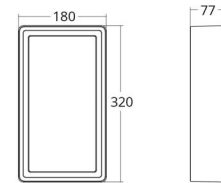

Lichttechnik

Leuchtmittel: LED
Lichtstrom (lm): 670lm
Lichtausbeute: 84 lm/W
Lichtfarbe: 3000K
Farbwiedergabeindex: Ra>80
MacAdams Faktor: SDCM: 3
Lebensdauer: L70/B20>100.000
Lebensdauer: L80/B20>75.000
Lichtverteilung: Direkt
Optik: Opal
Abstrahlwinkel: 110°
Photobiologische Sicherheit: RG 0