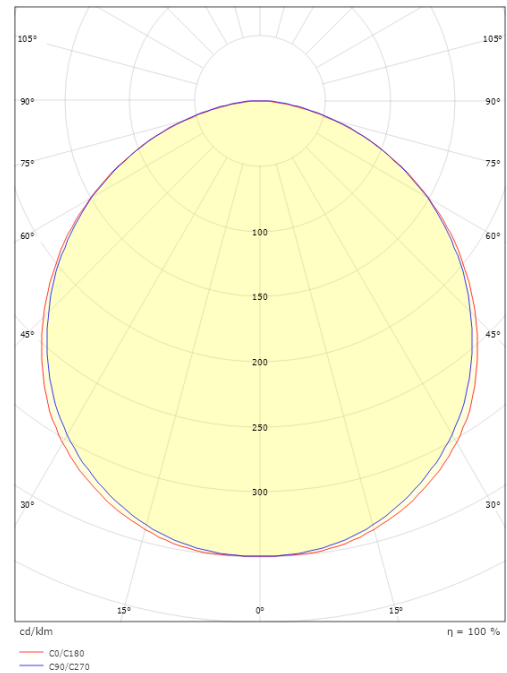

Frame Schwarz 670lm 3000K Ra>80 Phasenabschnittsdimmung

Artikelnummer: 605551
EAN: 7021986055511

Elektrisch

System wattage: 8W
Spannung: 220-240V
Max. Leuchten pro Leitungsschutzschalter: B10: 19, B16: 30, C10: 31, C16: 51

Lichttechnik

Leuchtmittel: LED
Lichtstrom (lm): 670lm
Lichtausbeute: 84 lm/W
Lichtfarbe: 3000K
Farbwiedergabeindex: Ra>80
MacAdams Faktor: SDCM: 3
Lebensdauer: L70/B20>100.000
Lebensdauer: L80/B20>75.000
Lichtverteilung: Direkt
Optik: Opal
Abstrahlwinkel: 110°
Photobiologische Sicherheit: RG 0

Steuerung/Dimmen

Typ: Phasenabschnittsdimmung

Schutzklasse

Schutzklasse: Klasse II

Richtlinien

Lichtquelle mit Energieeffizienzklasse: E
Breeam: Erfüllt HEA 01 für flickerfreie Beleuchtung
BVB: Ja

Materialien und Ausführung

Gehäuse: Aluminium
Farbe: Schwarz (RAL 9004)
Werkstoff der Abdeckung: UV-stabilisiertes Polycarbonat

Montage/Anschluss

Montage: Anbau, Innen / Außen
Anschluss: Anschlussklemme

Größe

Länge (mm) L: 320
Breite (mm) W: 180
Höhe (mm) H: 77
Gewicht (kg) brutto/netto: 2.47 / 1.9

Verpackung

Verpackungsmaße (mm): 328 x 188 x 92

7 0 2 1 9 8 6 0 5 5 1 1