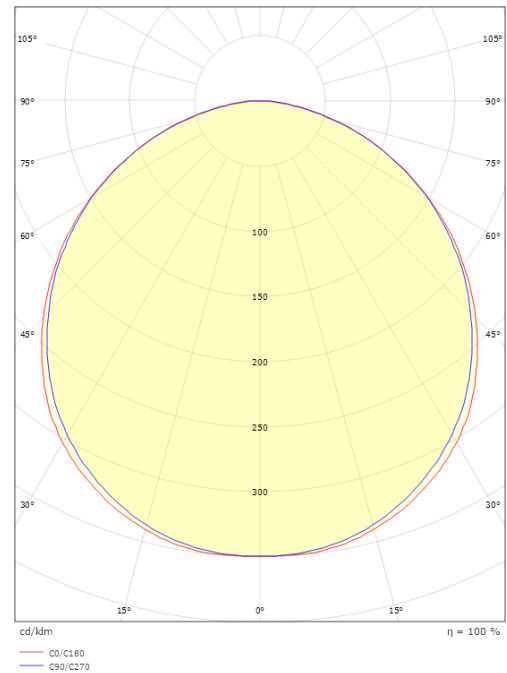

Größe

Länge (mm) L: 320
Breite (mm) W: 180
Höhe (mm) H: 77
Gewicht (kg) brutto/netto: 2.47 / 1.9

Verpackung

Verpackungsmaße (mm): 328 x 188 x 92

7 0 2 1 9 8 6 0 5 5 1 1