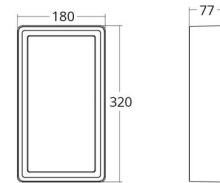

Materialien und Ausführung

Gehäuse: Aluminium
Farbe: Schwarz (RAL 9004)
Werkstoff der Abdeckung: Inklusiv UV-stabilisiertes Polycarbonat

Montage/Anschluss

Montage: Anbau, Innen / Außen
Anschluss: Anschlussklemme

Größe

Länge (mm) L: 320
Breite (mm) W: 180
Höhe (mm) H: 77
Gewicht (kg) brutto/netto: 2.47 / 1.9

Verpackung

Verpackungsmaße (mm): 328 x 188 x 92

7 0 2 1 9 8 6 0 5 5 1 1