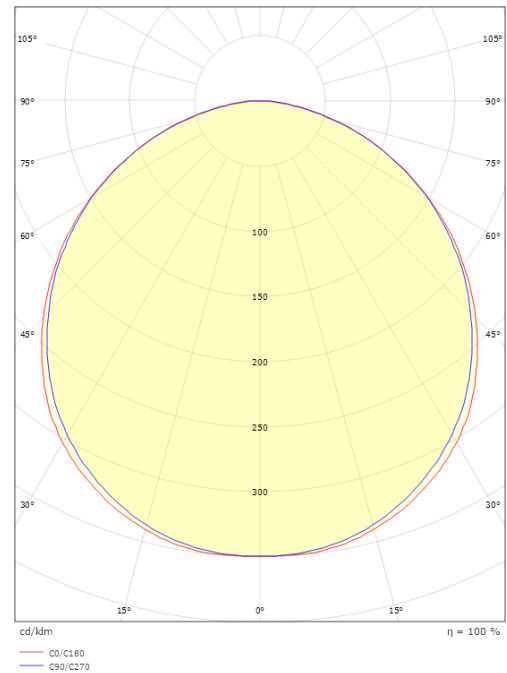

Gehäuse: Aluminium
Farbe: Schwarz (RAL 9004)
Werkstoff der Abdeckung: UV-stabilisiertes Polycarbonat

Montage/Anschluss

Montage: Anbau, Innen / Außen
Anschluss: Anschlussklemme

Größe

Länge (mm) L: 320
Breite (mm) W: 180
Höhe (mm) H: 77
Gewicht (kg) brutto/netto: 2.47 / 1.9

Verpackung

Verpackungsmaße (mm): 328 x 188 x 92

7 0 2 1 9 8 6 0 5 5 1 1