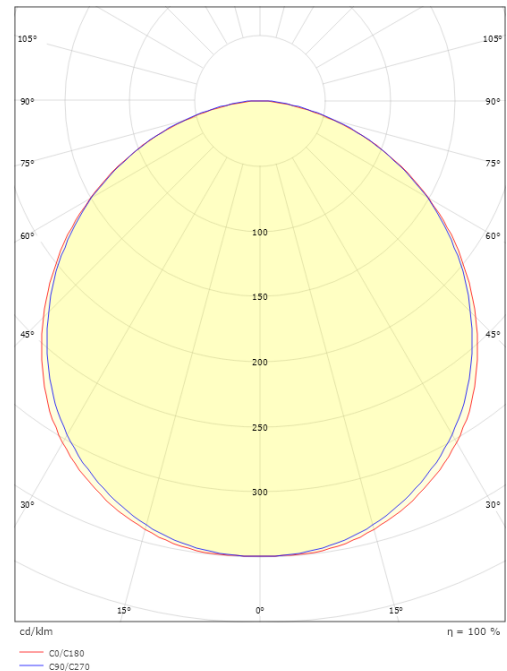

Gehäuse: Aluminium
 Farbe: Weiss (RAL 9003)
 Werkstoff der Abdeckung: UV-stabilisiertes Polycarbonat

Montage/Anschluss

Montage: Anbau, Innen / Außen
 Anschluss: Anschlussklemme

Größe

Länge (mm) L: 320
 Breite (mm) W: 180
 Höhe (mm) H: 77
 Gewicht (kg) brutto/netto: 2.47 / 1.9

Verpackung

Verpackungsmaße (mm): 328 x 188 x 92

7 021 986 055 436