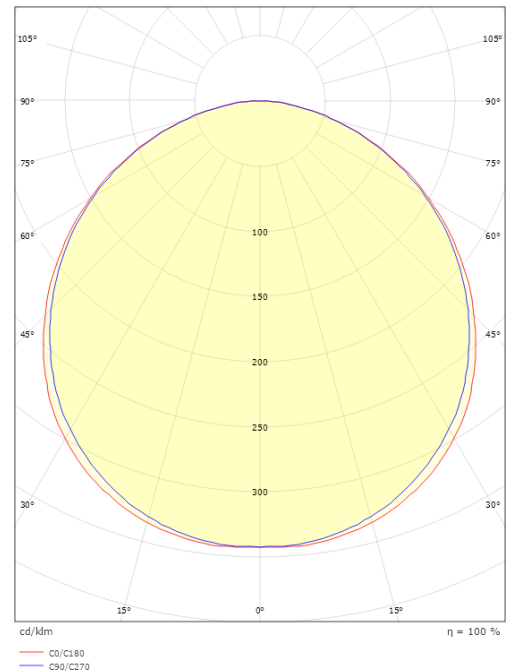

Größe

Länge (mm) L: 320
Breite (mm) W: 180
Höhe (mm) H: 77
Gewicht (kg) brutto/netto: 2.47 / 1.9

Verpackung

Verpackungsmaße (mm): 328 x 188 x 92

7 0 2 1 9 8 6 0 5 5 4 3 6