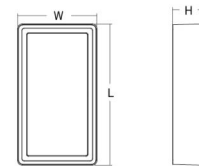

Lichttechnik

Leuchtmittel: LED
Lichtstrom (lm): 670lm
Lichtausbeute: 84 lm/W
Lichtfarbe: 3000K
Farbwiedergabeindex: Ra>80
MacAdams Faktor: SDCM: 3
Lebensdauer: L70/B20>100.000
Lebensdauer: L80/B20>75.000
Lichtverteilung: Direkt
Optik: Opal
Abstrahlwinkel: 110°
Photobiologische Sicherheit: RG 0