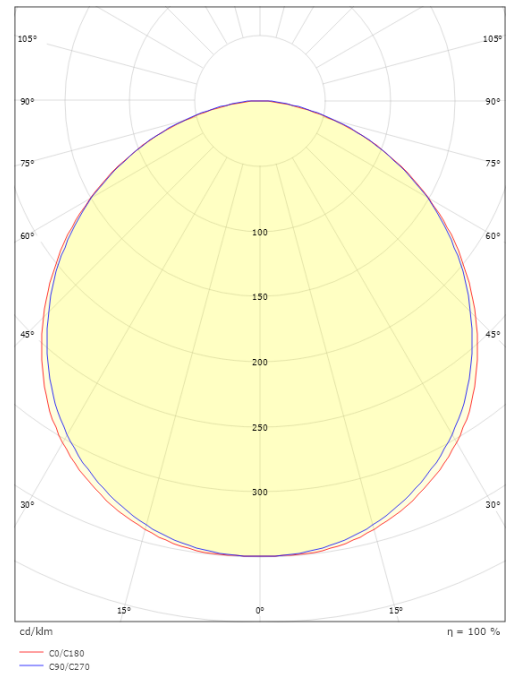

Größe

Länge (mm) L: 320
 Breite (mm) W: 180
 Höhe (mm) H: 77
 Gewicht (kg) brutto/netto: 2.47 / 1.9

Verpackung

Verpackungsmaße (mm): 328 x 188 x 92

7 0 2 1 9 8 6 0 5 5 4 2 9